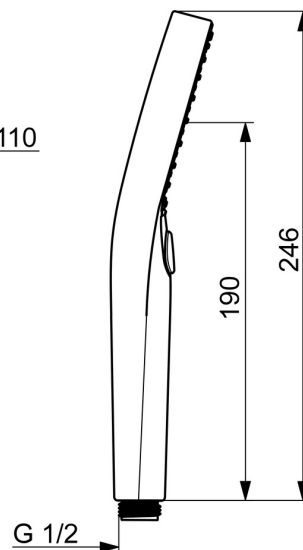

EAN: 4057304017940  
[static.hansa.com/44330300](https://static.hansa.com/44330300)

- Řešení pro sprchy
- Příslušenství
- Chrom
- Technologie proti usazeninám (snadno se čistí)
- Normální - Rovnoměrný a jemný proud vody, Masáž - Silný proud vody díky otočným tryskám, Déšť - Rovnoměrný a silný proud vody
- 3 proudy

### Vlastnosti průtoku

Průtokové množství při 3 bar (s regulátorem průtoku) **12.0 l/min**

### Technické vlastnosti

Zdroj teplé vody **max. +65°C**  
 Pracovní tlak **0.5-5 bar**  
 Velikost přípojky **G1/2**  
 Materiál **Kompozit**