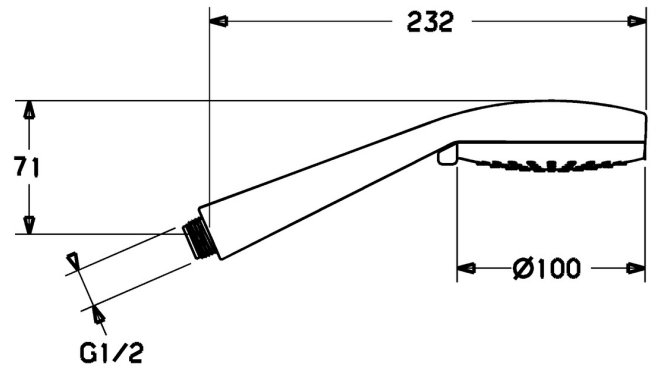

EAN: 4015474238893
static.hansa.com/44330100

- Douche oplossingen
- Hulpuitrustingen
- Chrom
- Beschermtechnologie tegen kalkaanslag
- Normaal – gelijkmatige en zachte waterstroom, Intens – stimulerende waterstroom, Regen – gelijkmatige en sterke waterstroom
- Vuilfilter(s)
- Laminair
- 3-stralig