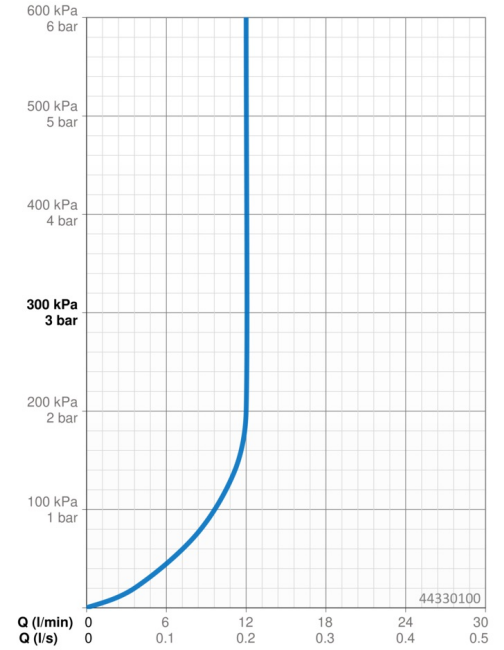

Technische gegevens

Doorstromingseigenschappen

Doorstroomhoeveelheid bij 3 bar (met debietregelaar) **12.0 l/min**

Technische eigenschappen

Warmwatertoevoer **max. +65°C**
Werkdruk **0.5-5 bar**
Aansluitmaat **G1/2**
Materiaal **Composite**

Voorschriften

EN-norm **EN 1112**

Reserveonderdelen

SP44310100

Naam	Code
N.I. Filter sproeier	59906859