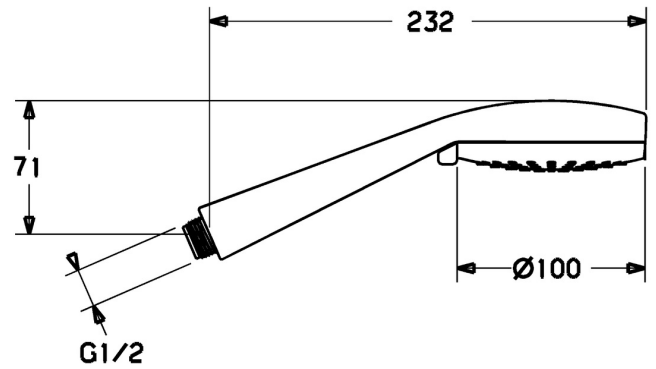

Caractéristiques techniques

Caractéristiques de débit

Débit à 3 bar (avec limiteur de débit) **12.0 l/min**

Caractéristiques techniques

Alimentation en eau chaude **max. +65°C**
Pression de service **0.5-5 bar**
Taille de raccord **G1/2**
Matériau **Composite**

Règlementations

Norme EN **EN 1112**

Pièces de rechange

SP44310100

	Nom	Code
N.I.	Tête de douche	59906859