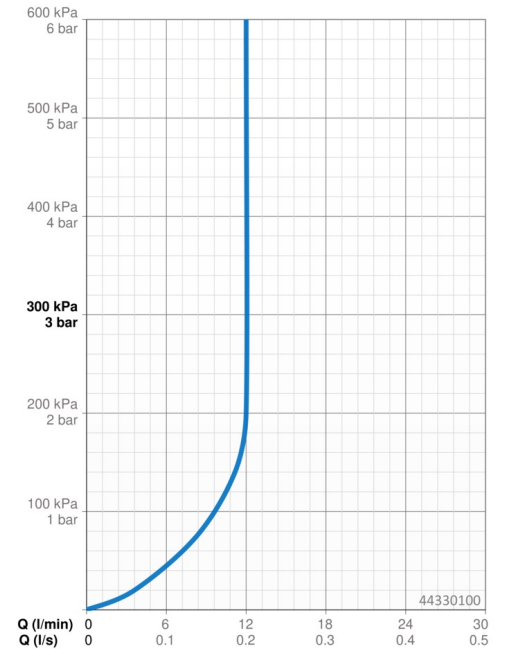

Caractéristiques techniques

Caractéristiques de débit

Débit à 3 bar (avec limiteur de débit) **12.0 l/min**

Caractéristiques techniques

Alimentation en eau chaude **max. +65°C**
Pression de service **0.5-5 bar**
Taille de raccord **G1/2**
Matériau **Composite**

Règlementations

Norme EN **EN 1112**

Pièces de rechange

SP44310100

	Nom	Code
N.I.	Tête de douche	59906859