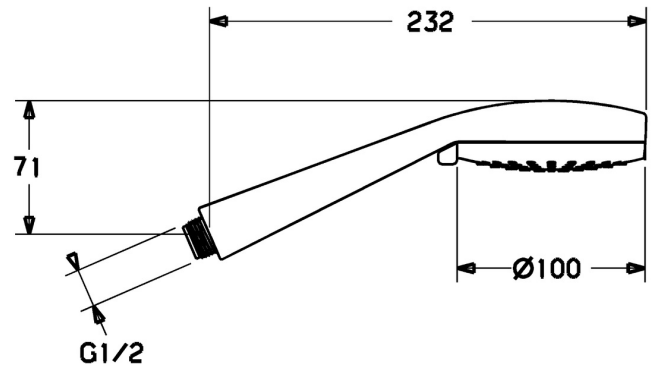

EAN: 4015474238893
static.hansa.com/44330100

- Dusche
- Zubehör
- Chrom
- Anti-Kalk-Technik
- Normal - Gleichmäßiger und weicher Wasserstrahl, Intensiv - Belebender Wasserstrahl, Regenstrahl - Gleichmäßiger und starker Wasserstrahl
- Schmutzfilter
- Laminare Wasserstrahlen, ohne Luftbeimischung
- 3-strahlig

Technische Daten

Durchflusseigenschaften

Durchfluss bei 3 bar (mit Durchflussregler) **12.0 l/min**

Technische Eigenschaften

Warmwasserversorgung **max. +65°C**
 Arbeitsdruck **0.5-5 bar**
 Anschlussgröße **G1/2**
 Werkstoff **Verbundwerkstoff**