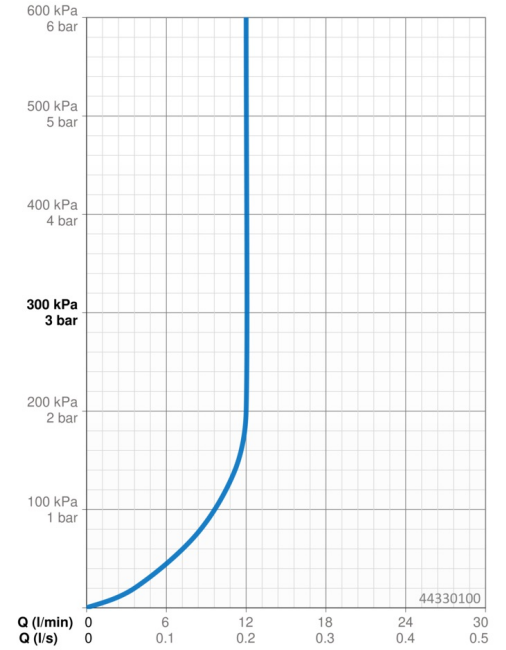

Technische Daten

Durchflusseigenschaften

Durchfluss bei 3 bar (mit Durchflussregler) **12.0 l/min**

Technische Eigenschaften

Warmwasserversorgung **max. +65°C**
Arbeitsdruck **0.5-5 bar**
Anschlussgröße **G1/2**
Werkstoff **Verbundwerkstoff**

Vorschriften

EN Standard **EN 1112**

Ersatzteile

SP44310100

Name	Art.-Nr.
N.I. Sieb	59906859