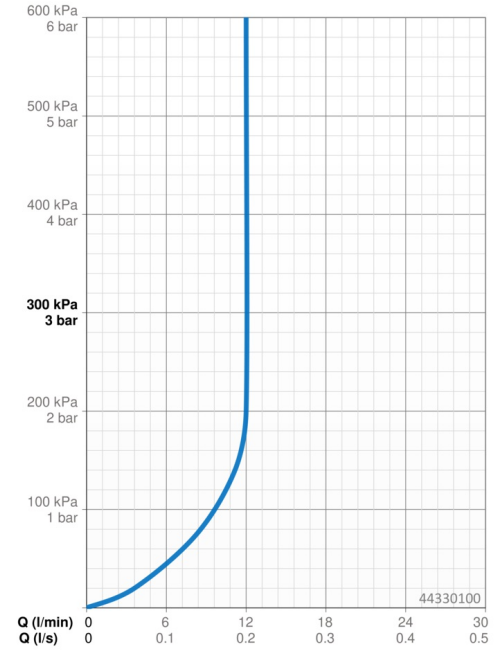

Technické údaje

Vlastnosti průtoku

Průtokové množství při 3 bar (s regulátorem průtoku) **12.0 l/min**

Technické vlastnosti

Zdroj teplé vody **max. +65°C**
Pracovní tlak **0.5-5 bar**
Velikost přípojky **G1/2**
Materiál **Kompozit**

Předpisy

Norma EN **EN 1112**

Náhradní díly

SP44310100

Název	Kód
N.I. Filtr	59906859