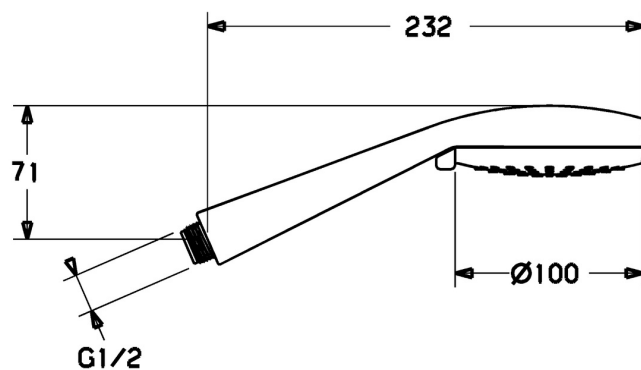

EAN: 4015474238893
static.hansa.com/44330100

- Řešení pro sprchy
- Příslušenství
- Chrom
- Technologie proti usazeninám (snadno se čistí)
- Normální - Rovnoměrný a jemný proud vody, Intenzivní - povzbuzující proud vody, Déšť - Rovnoměrný a silný proud vody
- Filtr(y) na nečistoty
- Laminární proud
- 3 proudy

Technické údaje

Vlastnosti průtoku

Průtokové množství při 3 bar (s regulátorem průtoku) **12.0 l/min**

Technické vlastnosti

Zdroj teplé vody **max. +65°C**
Pracovní tlak **0.5-5 bar**
Velikost přípojky **G1/2**
Materiál **Kompozit**