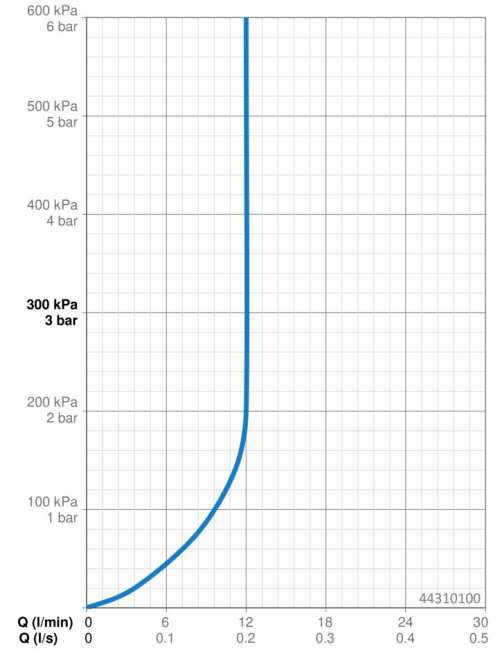

Technische gegevens

Doorstromingseigenschappen

Doorstroomhoeveelheid bij 3 bar (met debietregelaar) **12.0 l/min**

Technische eigenschappen

Warmwatertoevoer **max. +65°C**
Werkdruk **0.5-5 bar**
Aansluitmaat **G1/2**
Materiaal **Composite**

Voorschriften

EN-norm **EN 1112**

Reserveonderdelen

SP44310100

Naam	Code
N.I. Filter sproeier	59906859