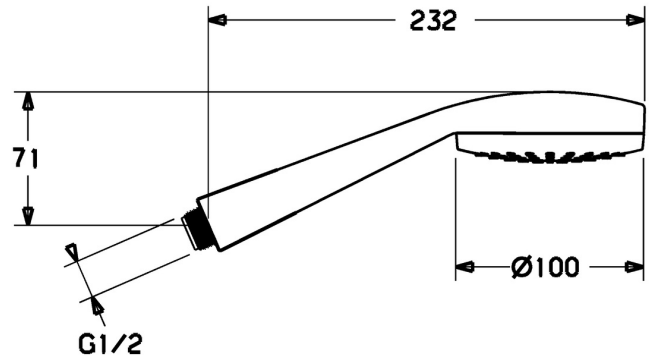

EAN: 4015474238886
static.hansa.com/44310100

- Douche oplossingen
- Hulpuitrustingen
- Chroom
- Beschermtechnologie tegen kalkaanslag
- Regen – gelijkmatige en sterke waterstroom
- Vuilfilter(s)
- Laminair
- 1-stralig

Technische gegevens

Doorstromingseigenschappen

Doorstroomhoeveelheid bij 3 bar (met debietregelaar) **12.0 l/min**

Technische eigenschappen

Warmwatertoevoer **max. +65°C**
Werkdruk **0.5-5 bar**
Aansluitmaat **G1/2**
Materiaal **Composite**