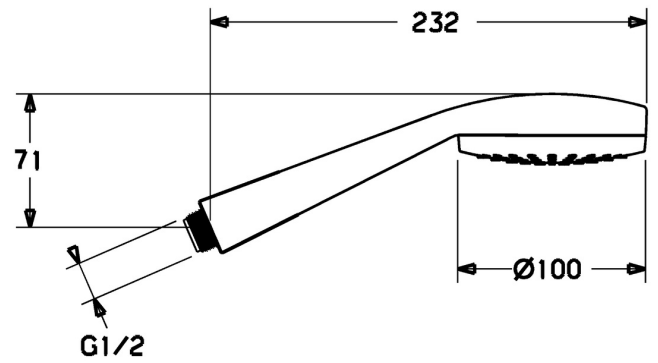

EAN: 4015474238886
static.hansa.com/44310100

- Dusche
- Zubehör
- Chrom
- Anti-Kalk-Technik
- Regenstrahl - Gleichmäßiger und starker Wasserstrahl
- Schmutzfilter
- Laminar Wasserstrahl, ohne Luftbeimischung
- 1-strahlig