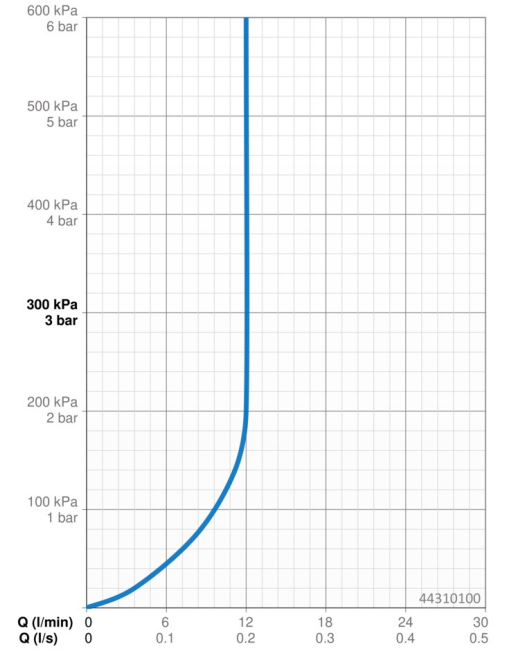

Technische Daten

Durchflusseigenschaften

Durchfluss bei 3 bar (mit Durchflussregler) **12.0 l/min**

Technische Eigenschaften

Warmwasserversorgung **max. +65°C**
Arbeitsdruck **0.5-5 bar**
Anschlussgröße **G1/2**
Werkstoff **Verbundwerkstoff**

Vorschriften

EN Standard **EN 1112**

Ersatzteile

SP44310100

Name	Art.-Nr.
N.I. Sieb	59906859