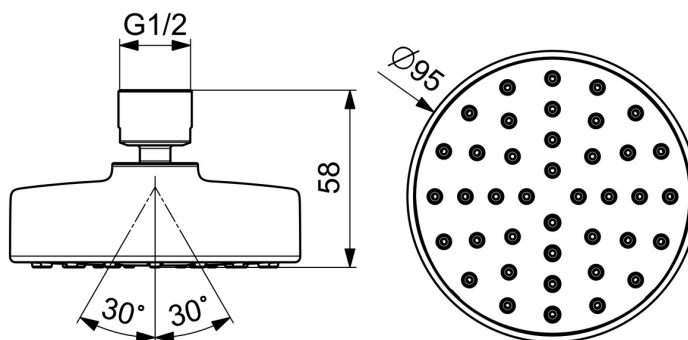

EAN: 4057304018572
static.hansa.com/44290180

- Riešenia pre sprchy
- Zdravotná starostlivosť a opatrovatelstvo, Príslušenstvo
- Chróm
- Otočné pripojenie guľového kĺbu, Technológia proti usadeninám (ľahko sa čistí)
- Jemný aerosol – prúd vody s jemným prevzdušením
- 1-prúdová