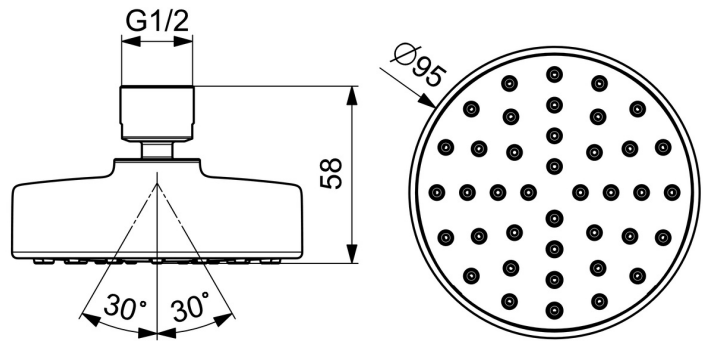

EAN: 4057304018572
static.hansa.com/44290180

- Douche oplossingen
- Gezondheid en verzorging, Hulpuitrustingen
- Chrom
- Draaibaar kogelscharnier, Beschermtechnologie tegen kalkaanslag
- Lage aerosol - waterstroom met minder lucht
- 1-stralig

Technische gegevens

Doorstromingseigenschappen

Doorstroomhoeveelheid bij 3 bar (met debietregelaar) **12.0 l/min**

Technische eigenschappen

DN-maat **DN15**
Warmwatertoevoer **max. +65°C**
Werkdruk **0.5-10 bar**
Aansluitmaat **G1/2**
Diameter **300 mm**
Materiaal **Composite**