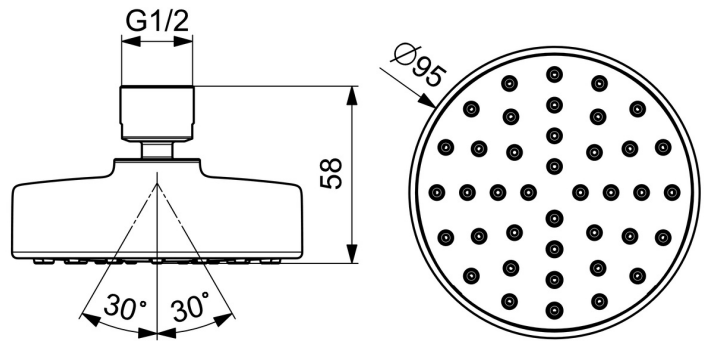

EAN: 4057304018572
static.hansa.com/44290180

- Soluzioni doccia
- Health & Care, Accessori
- Cromo
- Snodo sferico, Tecnologia di protezione anticalcare
- Low aerosol - Getto d'acqua con meno aria
- 1 getto

Dati tecnici

Caratteristiche flusso

Portata 3 bar (con limitatore di flusso) **12.0 l/min**

Caratteristiche tecniche

Misura DN (dimensione nominale) **DN15**
Fornitura di acqua calda **max. +65°C**
Pressione di esercizio **0.5-10 bar**
Misura della connessione **G1/2**
Diametro **300 mm**
Materiale **Composite**