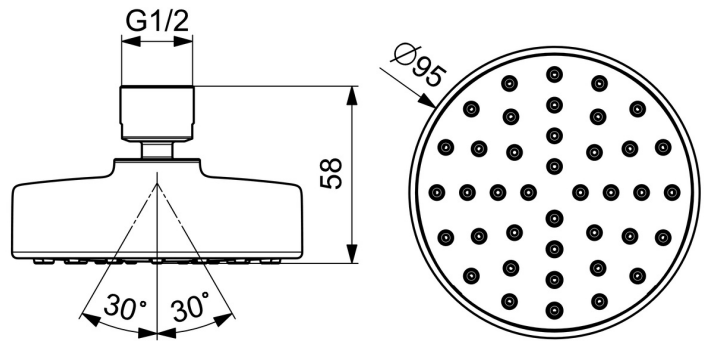

EAN: 4057304018572
static.hansa.com/44290180

- Dusche
- Gesundheit & Pflege, Zubehör
- Chrom
- Schwenkbares Kugelgelenk, Anti-Kalk-Technik
- Aerosolarm - Wasserstrahl mit wenig beigemischter Luft
- 1-strahlig

Technische Daten

Durchflusseigenschaften

Durchfluss bei 3 bar (mit Durchflussregler) **12.0 l/min**

Technische Eigenschaften

DN-Größe (Nennmaß)	DN15
Warmwasserversorgung	max. +65°C
Arbeitsdruck	0.5-10 bar
Anschlussgröße	G1/2
Durchmesser	300 mm
Werkstoff	Verbundwerkstoff