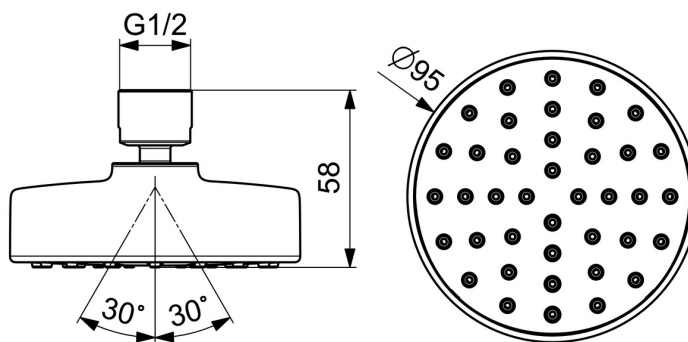

EAN: 4057304018572
static.hansa.com/44290180

- Řešení pro sprchy
- Zdraví a péče, Příslušenství
- Chrom
- Otočné připojení kulového kloubu, Technologie proti usazeninám (snadno se čistí)
- Jemný aerosol - proud vody s jemným provzdušněním
- 1 proud

Technické údaje

Vlastnosti průtoku

Průtokové množství při 3 bar (s regulátorem průtoku) **12.0 l/min**

Technické vlastnosti

Velikost DN (jmenovitý rozměr) **DN15**
Zdroj teplé vody **max. +65°C**
Pracovní tlak **0.5-10 bar**
Velikost přípojky **G1/2**
Průměr **300 mm**
Materiál **Kompozit**