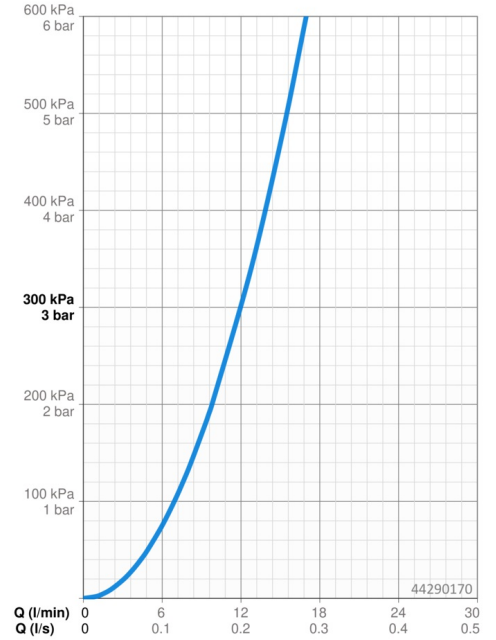

Technické údaje

Vlastnosti prietoku

Prietok pri tlaku 3 bar **12.0 l/min**

Technické vlastnosti

Veľkosť DN (menovitý rozmer) **DN15**
Dodávka teplej vody **max. +65°C**
Pracovný tlak **0.5-10 bar**
Spojovacia veľkosť **G1/2**

Schválenia a Prehlásenia

Vyhlásenie o zhode **DoC**

Náhradné diely

SP44290170

Názov	Kód
N.I. Filtre	59906859
N.I. Filtre, d 100 mm	59914047
N.I. Rukoväť regulátora prietoku vody, 12L/min Ukončené	59914046