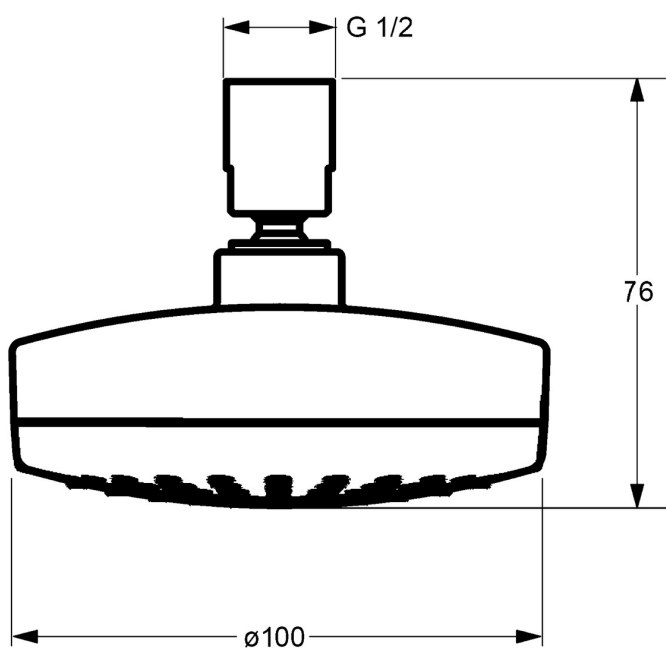

EAN: 4015474268456
static.hansa.com/44290170

- Riešenia pre sprchy
- Príslušenstvo
- Chróm
- Otočné pripojenie guľového kĺbu, Technológia proti usadeninám (ľahko sa čistí)
- Filter, filtre na nečistoty