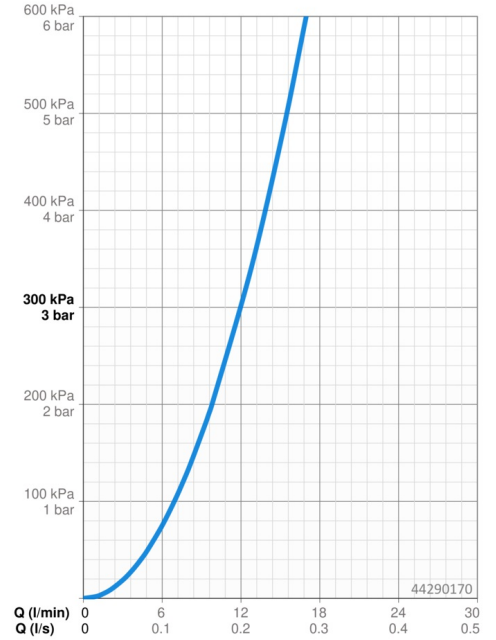

Doorstroomhoeveelheid bij 3 bar **12.0 l/min**

Technische eigenschappen

DN-maat **DN15**
 Warmwatertoevoer **max. +65°C**
 Werkdruk **0.5-10 bar**
 Aansluitmaat **G1/2**

Toestemmingen en Verklaringen

Verklaring van overeenstemming **DoC**

Reserveonderdelen

SP44290170

	Naam	Code
N.I.	Filter sproeier	59906859
N.I.	Filter sproeier voor handsproeier, d 100 mm	59914047
N.I.	Debiethendel, 12L/min Chrom Stopgezet	59914046