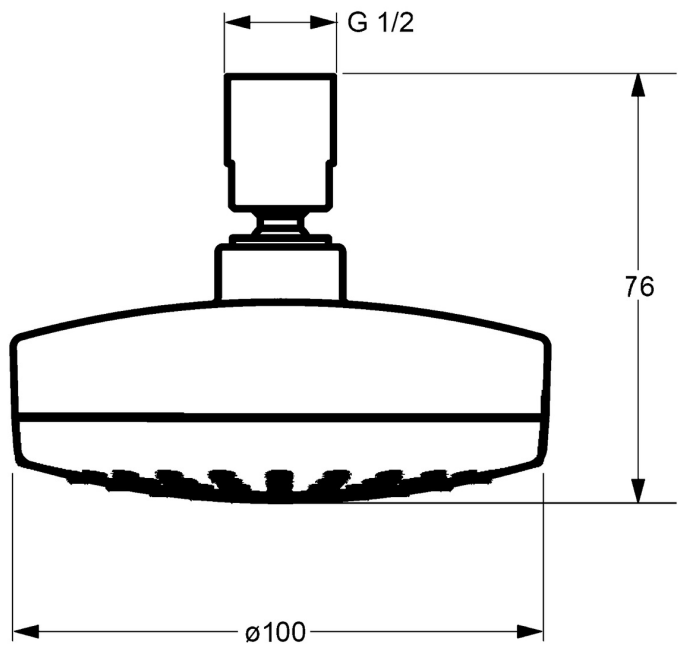

EAN: 4015474268456
static.hansa.com/44290170

- Douche oplossingen
- Hulpuitrustingen
- Chrom
- Draaibaar kogelscharnier, Beschermtechnologie tegen kalkaanslag
- Vuilfilter(s)

Technische gegevens

Doorstromingseigenschappen

Doorstroomhoeveelheid bij 3 bar **12.0 l/min**

Technische eigenschappen

DN-maat **DN15**
 Warmwatertoevoer **max. +65°C**
 Werkdruk **0.5-10 bar**
 Aansluitmaat **G1/2**

Toestemmingen en Verklaringen

Verklaring van overeenstemming **DoC**

Reserveonderdelen

SP44290170

	Naam	Code
N.I.	Filter sproeier	59906859
N.I.	Filter sproeier voor handsproeier, d 100 mm	59914047
N.I.	Debiethendel, 12L/min Chrom Stopgezet	59914046