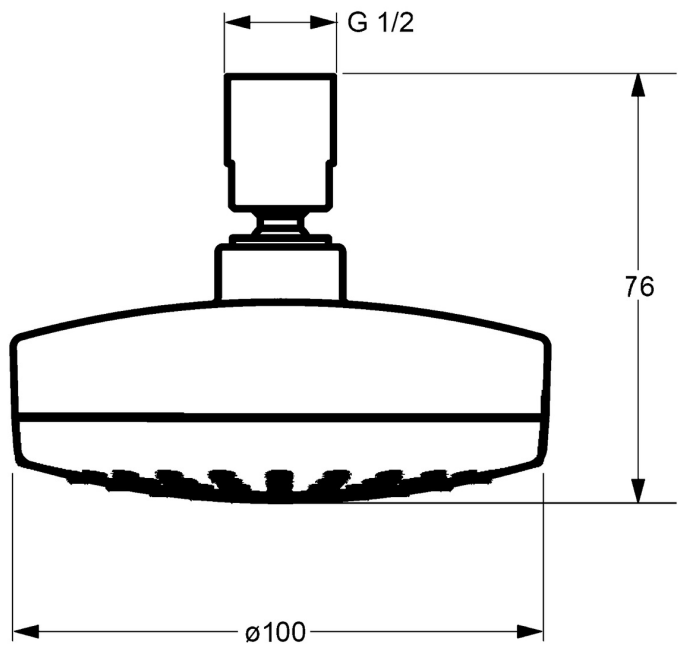

EAN: 4015474268456  
[static.hansa.com/44290170](http://static.hansa.com/44290170)

- Soluzioni doccia
- Accessori
- Cromo
- Snodo sferico, Tecnologia di protezione anticalcare
- Filtro/i anti-impurità

### Caratteristiche flusso

Portata 3 bar **12.0 l/min**

### Caratteristiche tecniche

Misura DN (dimensione nominale) **DN15**  
 Fornitura di acqua calda **max. +65°C**  
 Pressione di esercizio **0.5-10 bar**  
 Misura della connessione **G1/2**

### SP44290170

	Nome	Codice
N.I.	Filtro	59906859
N.I.	, d 100 mm	59914047
N.I.	Manopola di apertura, 12L/min Cromo Fuori produzione	59914046