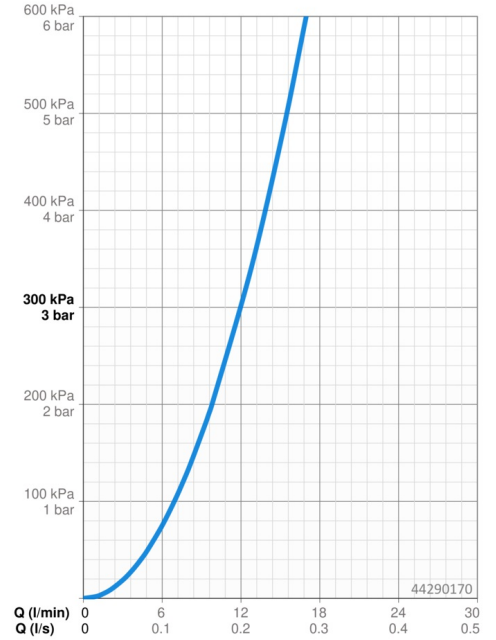

Dati tecnici

Caratteristiche flusso

Portata 3 bar **12.0 l/min**

Caratteristiche tecniche

Misura DN (dimensione nominale) **DN15**
Fornitura di acqua calda **max. +65°C**
Pressione di esercizio **0.5-10 bar**
Misura della connessione **G1/2**

Certificati/Dichiarazioni

Dichiarazione di conformità **DoC**

Parti di ricambio

SP44290170

	Nome	Codice
N.I.	Filtro	59906859
N.I.	, d 100 mm	59914047
N.I.	Manopola di apertura, 12L/min Cromo Fuori produzione	59914046