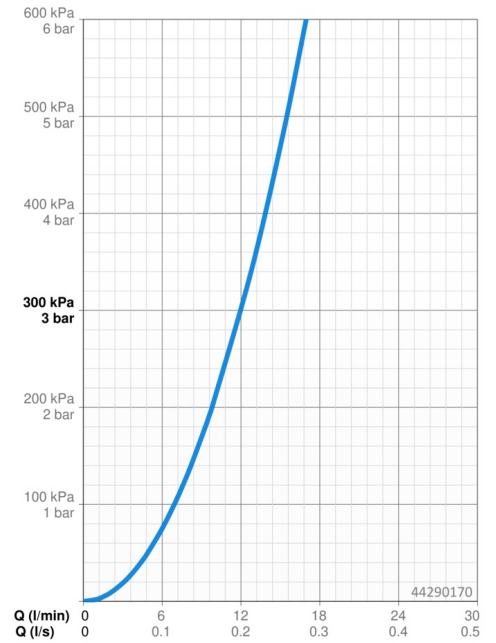

Caractéristiques techniques

Caractéristiques de débit

Débit à 3 bar **12.0 l/min**

Caractéristiques techniques

Taille DN (diamètre nominal) **DN15**
Alimentation en eau chaude **max. +65°C**
Pression de service **0.5-10 bar**
Taille de raccord **G1/2**

Certificats et normes

Déclaration de conformité **DoC**

Pièces de rechange

SP44290170

	Nom	Code
N.I.	Tête de douche	59906859
N.I.	Tête de douche, d 100 mm	59914047
N.I.	Croissillon d'ouverture, 12L/min Arrêté	59914046