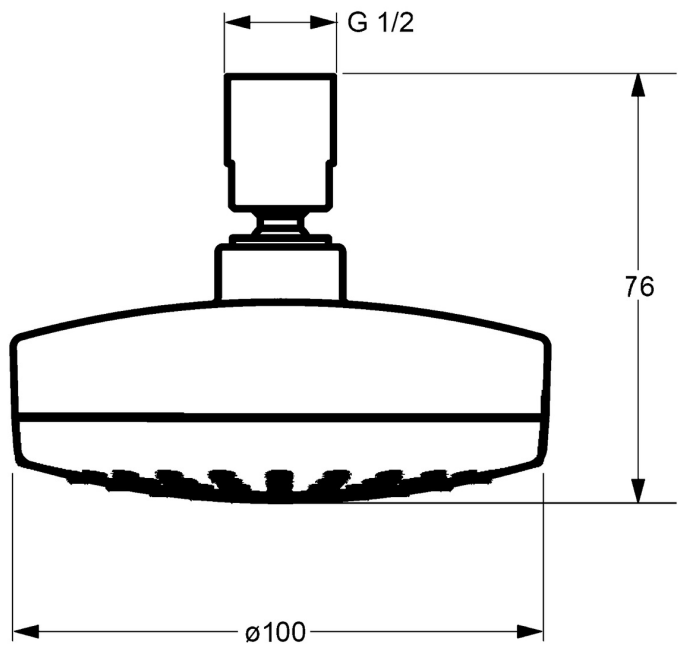

EAN: 4015474268456
static.hansa.com/44290170

- Solutions de douche
- Equipement auxiliaire
- Chrome
- Joint sphérique, Technologie de protection anti calcaire
- Filtre(s) à impuretés

Caractéristiques techniques

Caractéristiques de débit

Débit à 3 bar **12.0 l/min**

Caractéristiques techniques

Taille DN (diamètre nominal) **DN15**
 Alimentation en eau chaude **max. +65°C**
 Pression de service **0.5-10 bar**
 Taille de raccord **G1/2**

Certificats et normes

Déclaration de conformité **DoC**

Pièces de rechange

SP44290170

| | Nom | Code |
|------|---|----------|
| N.I. | Tête de douche | 59906859 |
| N.I. | Tête de douche, d 100 mm | 59914047 |
| N.I. | Croissillon d'ouverture, 12L/min Arrêté | 59914046 |