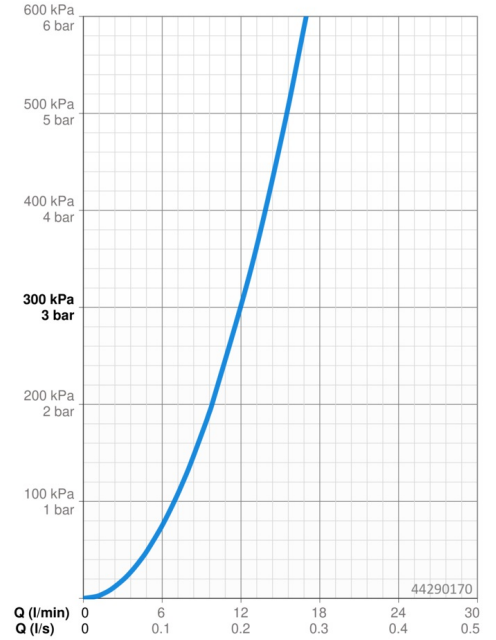

EAN: 4015474268456
static.hansa.com/44290170

- Dusche
- Zubehör
- Chrom
- Schwenkbares Kugelgelenk, Anti-Kalk-Technik
- Schmutzfilter

Technische Daten

Durchflusseigenschaften

Durchfluss bei 3 bar **12.0 l/min**

Technische Eigenschaften

DN-Größe (Nennmaß) **DN15**
 Warmwasserversorgung **max. +65°C**
 Arbeitsdruck **0.5-10 bar**
 Anschlussgröße **G1/2**

Zulassungen und Deklarationen

Konformitätserklärung **DoC**

Ersatzteile

SP44290170

	Name	Art.-Nr.
N.I.	Sieb	59906859
N.I.	Handbrause Platte, d 100 mm	59914047
N.I.	Mengen-Einstell-Griff, 12L/min Ausgelaufen	59914046