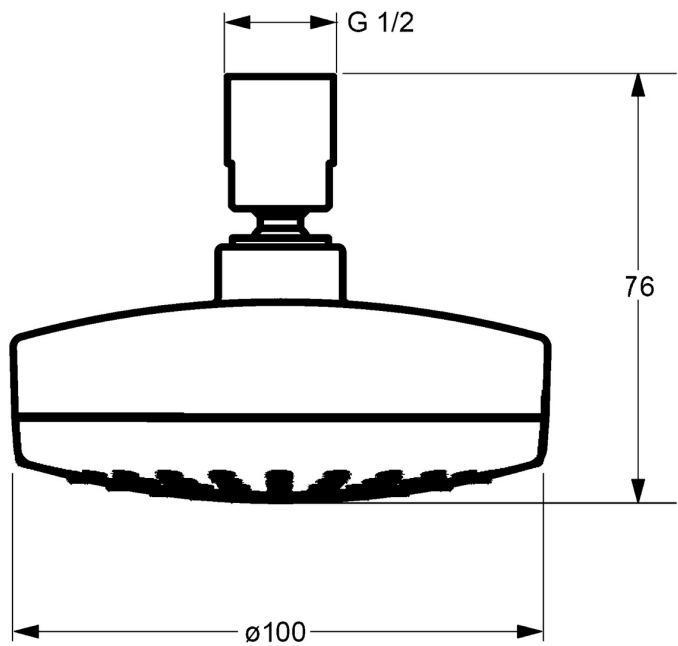

EAN: 4015474268456
static.hansa.com/44290170

- Dusche
- Zubehör
- Chrom
- Schwenkbares Kugelgelenk, Anti-Kalk-Technik
- Schmutzfilter

Technische Daten

Durchflusseigenschaften

Durchfluss bei 3 bar **12.0 l/min**

Technische Eigenschaften

DN-Größe (Nennmaß) **DN15**
 Warmwasserversorgung **max. +65°C**
 Arbeitsdruck **0.5-10 bar**
 Anschlussgröße **G1/2**

Zulassungen und Deklarationen

Konformitätserklärung **DoC**

Ersatzteile

SP44290170

	Name	Art.-Nr.
N.I.	Sieb	59906859
N.I.	Handbrause Platte, d 100 mm	59914047
N.I.	Mengen-Einstell-Griff, 12L/min Ausgelaufen	59914046