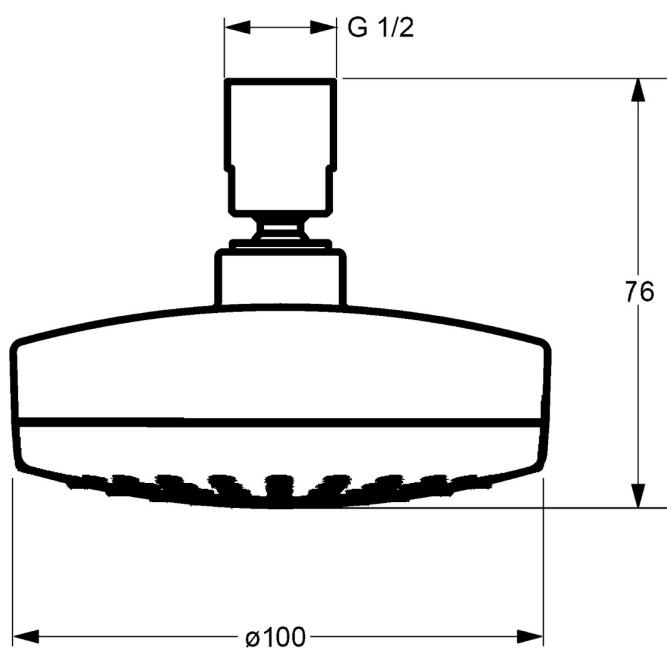

EAN: 4015474268456
static.hansa.com/44290170

- Řešení pro sprchy
- Příslušenství
- Chrom
- Otočné připojení kulového kloubu, Technologie proti usazeninám (snadno se čistí)
- Filtr(y) na nečistoty

Technické údaje

Vlastnosti průtoku

Průtokové množství při 3 bar **12.0 l/min**

Technické vlastnosti

Velikost DN (jmenovitý rozměr) **DN15**
 Zdroj teplé vody **max. +65°C**
 Pracovní tlak **0.5-10 bar**
 Velikost přípojky **G1/2**

Schválení a Prohlášení

Prohlášení o shodě **DoC**

Náhradní díly

SP44290170

Název	Kód
N.I. Filtr	59906859
N.I. Sítko ruční sprchy, d 100 mm	59914047
N.I. Rukojeť regulátoru průtoku, 12L/min Ukončeno	59914046