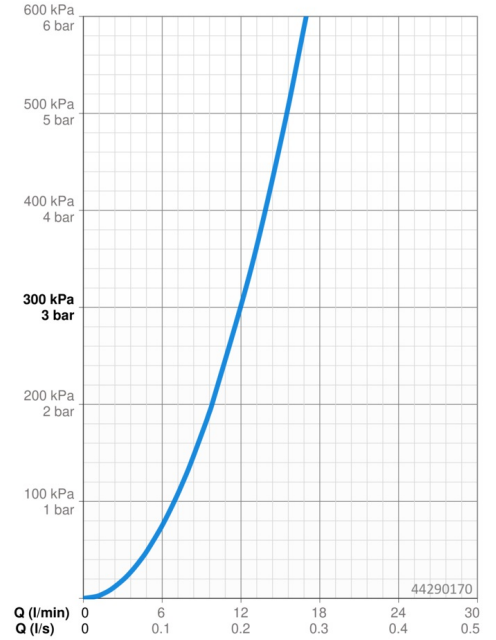

Technické údaje

Vlastnosti průtoku

Průtokové množství při 3 bar **12.0 l/min**

Technické vlastnosti

Velikost DN (jmenovitý rozměr) **DN15**
Zdroj teplé vody **max. +65°C**
Pracovní tlak **0.5-10 bar**
Velikost přípojky **G1/2**

Schválení a Prohlášení

Prohlášení o shodě **DoC**

Náhradní díly

SP44290170

Název	Kód
N.I. Filtr	59906859
N.I. Sítko ruční sprchy, d 100 mm	59914047
N.I. Rukojeť regulátoru průtoku, 12L/min Ukončeno	59914046