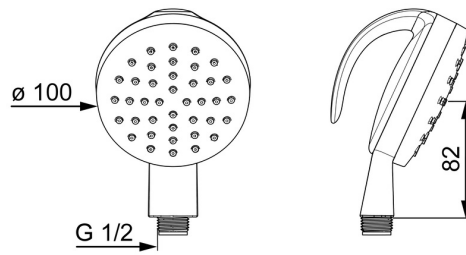

EAN: 4015474268449
static.hansa.com/44280170

- Gezondheid en verzorging, Hulpuitrustingen
- Chroom
- Beschermt technologie tegen kalkaanslag
- Lage aerosol - waterstroom met minder lucht
- Vuilfilter(s)
- 1-stralig

Technische gegevens

Doorstromingseigenschappen

Doorstroomhoeveelheid bij 3 bar **12.0 l/min**

Technische eigenschappen

Warmwatertoevoer **max. +65°C**
 Werkdruk **0.5-5 bar**
 Aansluitmaat **G1/2**
 Materiaal **Composite**

Voorschriften

EN-norm **EN 1112**
 Geluidsklasse **II (ISO 3822)**

Toestemmingen en Verklaringen

ABP **P-IX 29947/IA**
 Verklaring van overeenstemming **DoC**

Reserveonderdelen

SP44280170

	Naam	Code
N.I.	Filter sproeier voor handsproeier, d 100 mm	59914047
N.I.	Filter sproeier	59906859