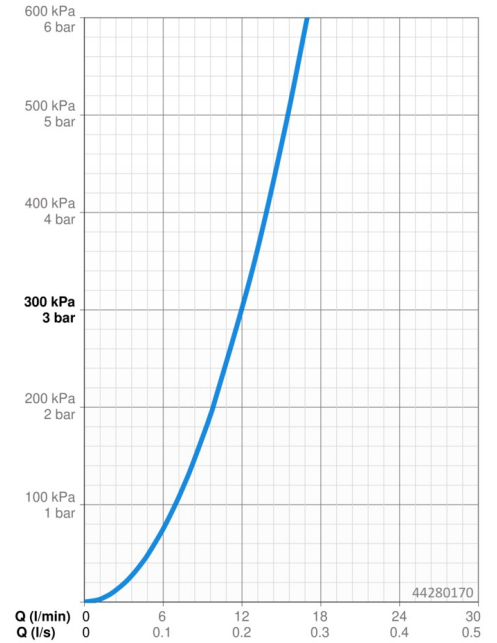

Technische gegevens

Doorstromingseigenschappen

Doorstroomhoeveelheid bij 3 bar **12.0 l/min**

Technische eigenschappen

Warmwatertoevoer **max. +65°C**
Werkdruk **0.5-5 bar**
Aansluitmaat **G1/2**
Materiaal **Composite**

Voorschriften

EN-norm **EN 1112**
Geluidsklasse **II (ISO 3822)**

Toestemmingen en Verklaringen

ABP **P-IX 29947/IA**
Verklaring van overeenstemming **DoC**

Reserveonderdelen

SP44280170

	Naam	Code
N.I.	Filter sproeier voor handsproeier, d 100 mm	59914047
N.I.	Filter sproeier	59906859