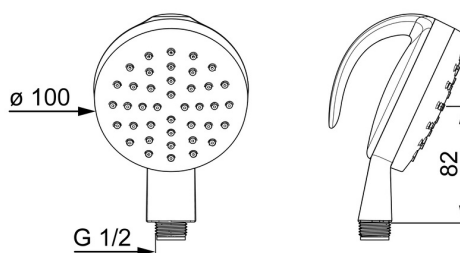

EAN: 4015474268449
static.hansa.com/44280170

- Santé & soins, Equipement auxiliaire
- Chrome
- Technologie de protection anti calcaire
- Faible aérosol - Jet d'eau avec peu d'air
- Filtre(s) à impuretés
- 1 jet

Caractéristiques techniques

Caractéristiques de débit

Débit à 3 bar **12.0 l/min**

Caractéristiques techniques

Alimentation en eau chaude **max. +65°C**
 Pression de service **0.5-5 bar**
 Taille de raccord **G1/2**
 Matériau **Composite**

Règlementations

Norme EN **EN 1112**
 Classe acoustique **II (ISO 3822)**

Certificats et normes

ABP **P-IX 29947/IA**
 Déclaration de conformité **DoC**

Pièces de rechange

SP44280170

	Nom	Code
N.I.	Tête de douchette , d 100 mm	59914047
N.I.	Tête de douchette	59906859