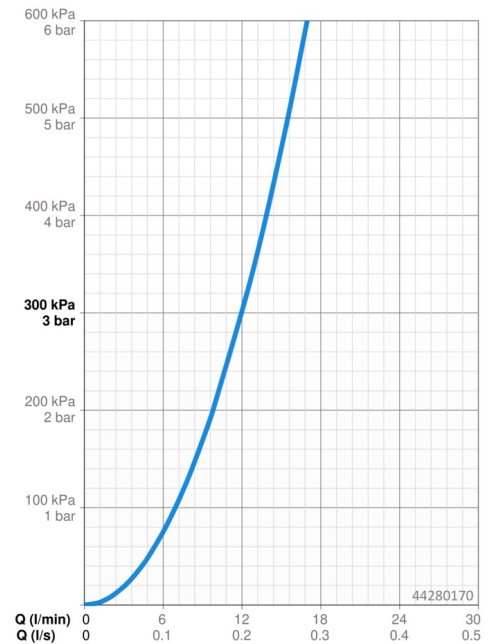

Caractéristiques techniques

Caractéristiques de débit

Débit à 3 bar **12.0 l/min**

Caractéristiques techniques

Alimentation en eau chaude **max. +65°C**
Pression de service **0.5-5 bar**
Taille de raccord **G1/2**
Matériau **Composite**

Règlementations

Norme EN **EN 1112**
Classe acoustique **II (ISO 3822)**

Certificats et normes

ABP **P-IX 29947/IA**
Déclaration de conformité **DoC**

Pièces de rechange

SP44280170

	Nom	Code
N.I.	Tête de douchette , d 100 mm	59914047
N.I.	Tête de douchette	59906859