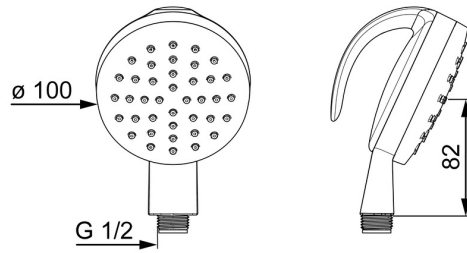

EAN: 4015474268449
static.hansa.com/44280170

- Gesundheit & Pflege, Zubehör
- Chrom
- Anti-Kalk-Technik
- Aerosolarm - Wasserstrahl mit wenig beigemischter Luft
- Schmutzfilter
- Strahlboden demontierbar
- 1-strahlig