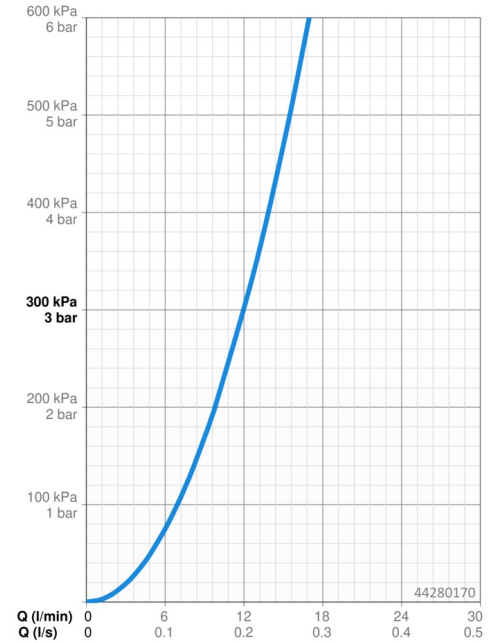

Technische Daten

Durchflusseigenschaften

Durchfluss bei 3 bar **12.0 l/min**

Technische Eigenschaften

Warmwasserversorgung **max. +65°C**
Arbeitsdruck **0.5-5 bar**
Anschlussgröße **G1/2**
Werkstoff **Verbundwerkstoff**

Vorschriften

EN Standard **EN 1112**
Geräuschklasse **II (ISO 3822)**

Zulassungen und Deklarationen

ABP **P-IX 29947/IA**
Konformitätserklärung **DoC**

Ersatzteile

SP44280170

	Name	Art.-Nr.
N.I.	Handbrause Platte, d 100 mm	59914047
N.I.	Sieb	59906859