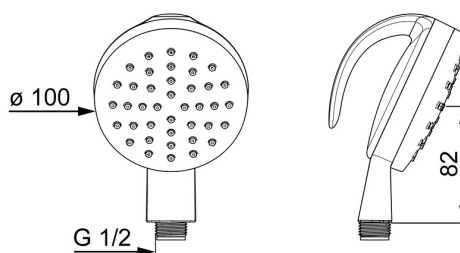

Technické údaje

Vlastnosti průtoku

Průtokové množství při 3 bar **12.0 l/min**

Technické vlastnosti

Zdroj teplé vody **max. +65°C**
 Pracovní tlak **0.5-5 bar**
 Velikost přípojky **G1/2**
 Materiál **Kompozit**

Předpisy

Norma EN **EN 1112**
 Třída hlučnosti **II (ISO 3822)**

Schválení a Prohlášení

ABP **P-IX 29947/IA**
 Prohlášení o shodě **DoC**

Náhradní díly

SP44280170

	Název	Kód
N.I.	Sítka ruční sprchy, d 100 mm	59914047
N.I.	Filtr	59906859