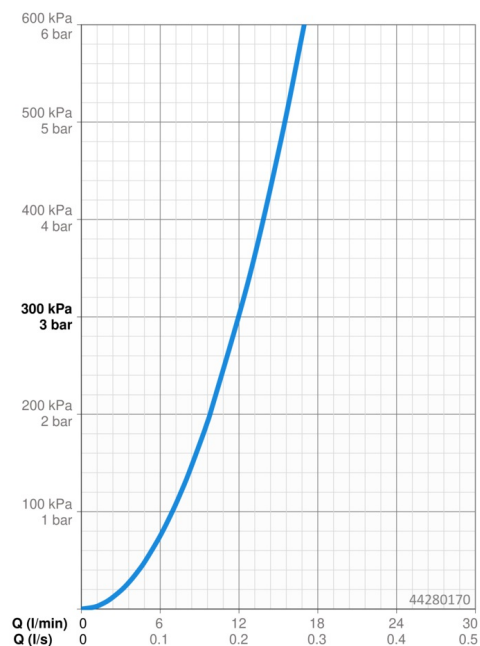

Technické údaje

Vlastnosti průtoku

Průtokové množství při 3 bar **12.0 l/min**

Technické vlastnosti

Zdroj teplé vody **max. +65°C**
Pracovní tlak **0.5-5 bar**
Velikost přípojky **G1/2**
Materiál **Kompozit**

Předpisy

Norma EN **EN 1112**
Třída hlučnosti **II (ISO 3822)**

Schválení a Prohlášení

ABP **P-IX 29947/IA**
Prohlášení o shodě **DoC**

Náhradní díly

SP44280170

	Název	Kód
N.I.	Sítka ruční sprchy, d 100 mm	59914047
N.I.	Filtr	59906859