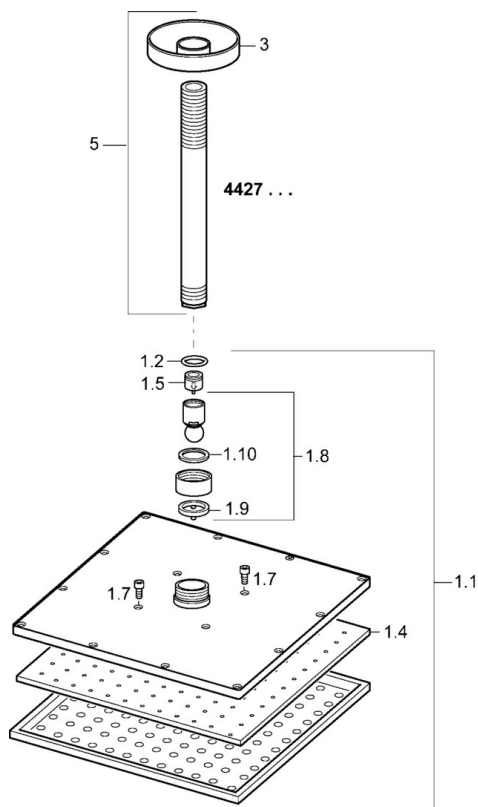

### Technické vlastnosti

Veľkosť DN (menovitý rozmer) **DN15**  
 Dodávka teplej vody **max. +80°C**  
 Pracovný tlak **0.5-10 bar**  
 Spojovacia veľkosť **G1/2**

### SP44270340

	Názov	Kód
1.1	Hlavová tanierová sprcha, 250x250 mm	59913875
1.4	Tryska doska, 250x250 mm, (-2019)	59913876
1.6	Regulátor prietoku	59913753
1.7	Skrutka	59913754
3	Kryt príruby, d 65 mm	59913750
5	Pripojovacie rameno pre tanierovú sprchu, L=200 mm	59913749