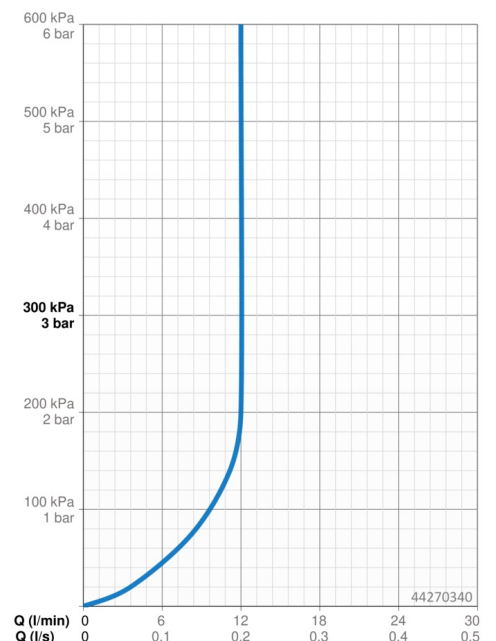

Schválenia a Prehlásenia

Vyhlásenie o zhode **DoC**