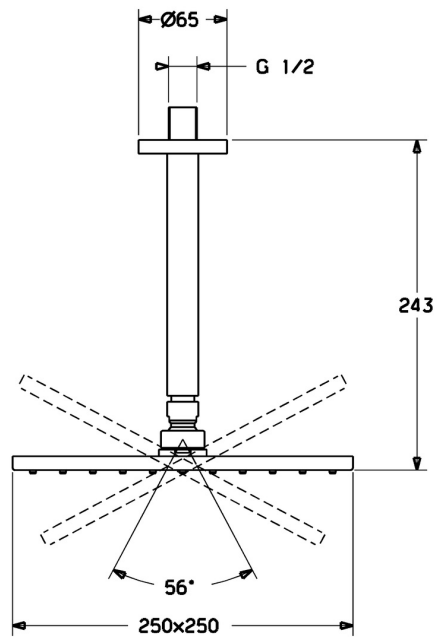

EAN: 4015474257450  
[static.hansa.com/44270340](http://static.hansa.com/44270340)

- Riešenia pre sprchy
- Príslušenstvo
- Montáž na strop
- Chróm
- Hlavová sprcha, Eco regulácia prietoku vody, Otočné pripojenie guľového kĺbu, Technológia proti usadeninám (ľahko sa čistí)
- Dážď - Rovnomerný a silný prúd vody
- Vonkajší závit, Krycia doska (y)
- 1-prúdová

### Technické vlastnosti

Veľkosť DN (menovitý rozmer) **DN15**  
 Dodávka teplej vody **max. +80°C**  
 Pracovný tlak **0.5-10 bar**  
 Spojovacia veľkosť **G1/2**

### SP44270340

	Názov	Kód
1.1	Hlavová tanierová sprcha, 250x250 mm	59913875
1.4	Tryska doska, 250x250 mm, (-2019)	59913876
1.6	Regulátor prietoku	59913753
1.7	Skrutka	59913754
3	Kryt príruby, d 65 mm	59913750
5	Pripojovacie rameno pre tanierovú sprchu, L=200 mm	59913749