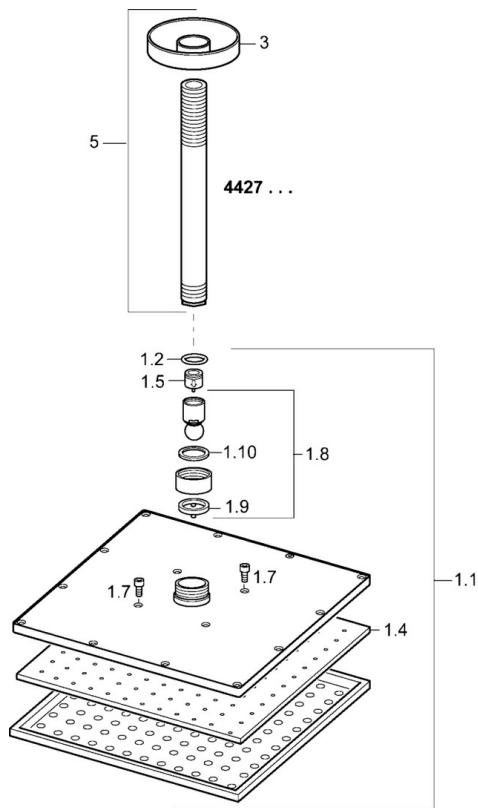

Technische gegevens

Doorstromingseigenschappen

Doorstroomhoeveelheid bij 3 bar (met debietregelaar) **12.0 l/min**

Technische eigenschappen

DN-maat **DN15**
 Warmwatertoevoer **max. +80°C**
 Werkdruk **0.5-10 bar**
 Aansluitmaat **G1/2**

Voorschriften

Geluidsklasse **II (ISO 3822)**

Toestemmingen en Verklaringen

Verklaring van overeenstemming **DoC**

Reserveonderdelen

SP44270340

	Naam	Code
1.1	Regendouche, 250x250 mm	59913875
1.4	Sproeikop, 250x250 mm, (-2019)	59913876
1.6	Doorvoerbegrenzer	59913753
1.7	Schroef	59913754
3	Afdekplaat, d 65 mm Chroom	59913750
5	Douchearm, L=200 mm Chroom	59913749