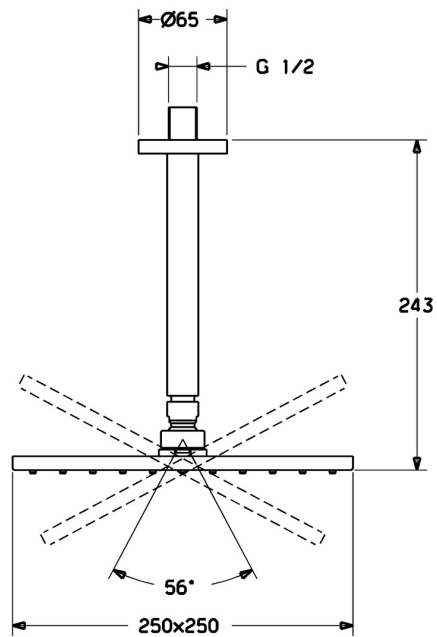

EAN: 4015474257450
static.hansa.com/44270340

- Douche oplossingen
- Hulpuitrustingen
- Plafondmontage
- Chrom
- Hoofddouche, Eco debiet control, Draaibaar kogelscharnier, Beschermtechnologie tegen kalkaanslag
- Regen - gelijkmatige en sterke waterstroom
- Buitendraad, Rozet(ten)
- 1-stralig

Technische gegevens

Doorstromingseigenschappen

Doorstroomhoeveelheid bij 3 bar (met debietregelaar) **12.0 l/min**

Technische eigenschappen

DN-maat **DN15**
 Warmwatertoevoer **max. +80°C**
 Werkdruk **0.5-10 bar**
 Aansluitmaat **G1/2**

Voorschriften

Geluidsklasse **II (ISO 3822)**

Toestemmingen en Verklaringen

Verklaring van overeenstemming **DoC**

Reserveonderdelen

SP44270340

	Naam	Code
1.1	Regendouche, 250x250 mm	59913875
1.4	Sproeikop, 250x250 mm, (-2019)	59913876
1.6	Doorvoerbegrenzer	59913753
1.7	Schroef	59913754
3	Afdekplaat, d 65 mm Chroom	59913750
5	Douchearm, L=200 mm Chroom	59913749