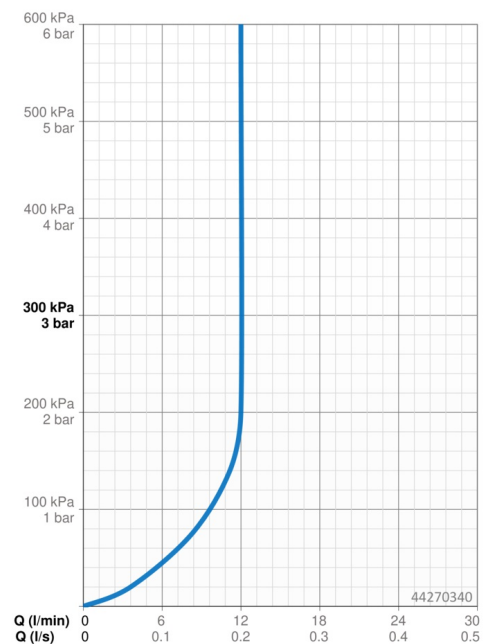

Toestemmingen en Verklaringen

Verklaring van overeenstemming **DoC**