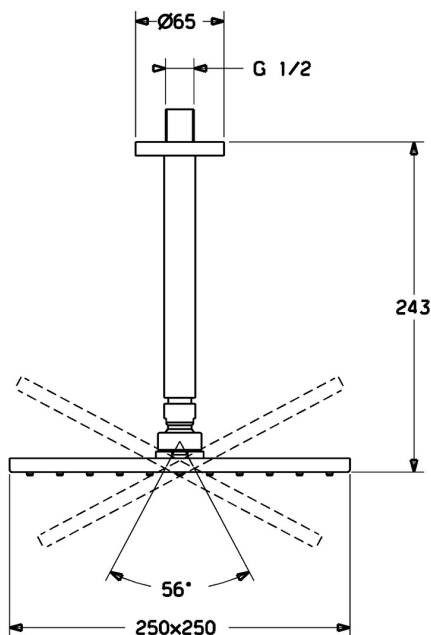

EAN: 4015474257450
static.hansa.com/44270340

- Solutions de douche
- Equipement auxiliaire
- Montage au plafond
- Chrome
- Tête de douche, Contrôle du débit Eco flow, Joint sphérique, Technologie de protection anti calcaire
- Pluie - Jet d'eau régulier et puissant
- Filetage externe, Rosaces de finition
- 1 jet

Caractéristiques techniques

Caractéristiques de débit

Débit à 3 bar (avec limiteur de débit) **12.0 l/min**

Caractéristiques techniques

Taille DN (diamètre nominal) **DN15**
 Alimentation en eau chaude **max. +80°C**
 Pression de service **0.5-10 bar**
 Taille de raccord **G1/2**