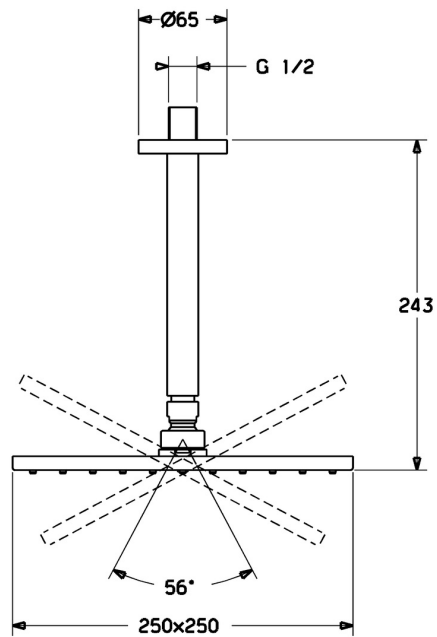

EAN: 4015474257450
static.hansa.com/44270340

- Dusche
- Zubehör
- Deckenmontage
- Chrom
- Kopfbrause, Eco-Durchfluss, Schwenkbares Kugelgelenk, Anti-Kalk-Technik
- Regenstrahl - Gleichmäßiger und starker Wasserstrahl
- Außengewinde, Abdeckung(en)
- 1-strahlig

Technische Daten

Durchflusseigenschaften

Durchfluss bei 3 bar (mit Durchflussregler) **12.0 l/min**

Technische Eigenschaften

DN-Größe (Nennmaß) **DN15**
 Warmwasserversorgung **max. +80°C**
 Arbeitsdruck **0.5-10 bar**
 Anschlussgröße **G1/2**