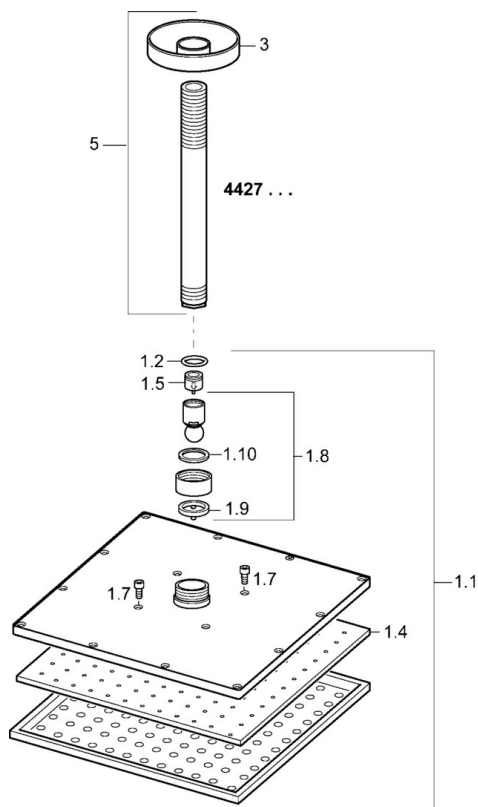

EAN: 4015474257450
static.hansa.com/44270340

- Řešení pro sprchy
- Příslušenství
- Montáž na strop
- Chrom
- Hlavová sprcha, Eco funkce pro omezení průtoku vody, Otočné připojení kulového kloubu, Technologie proti usazeninám (snadno se čistí)
- Déšť - Rovnoměrný a silný proud vody
- Vnější závit, Krycí deska(y)
- 1 proud

Technické údaje

Vlastnosti průtoku

Průtokové množství při 3 bar (s regulátorem průtoku) **12.0 l/min**

Technické vlastnosti

Velikost DN (jmenovitý rozměr) **DN15**
 Zdroj teplé vody **max. +80°C**
 Pracovní tlak **0.5-10 bar**
 Velikost přípojky **G1/2**

Předpisy

Třída hlučnosti **II (ISO 3822)**

Schválení a Prohlášení

Prohlášení o shodě **DoC**

Náhradní díly

SP44270340

	Název	Kód
1.1	Sprchová s dešťovou sprchou, 250x250 mm	59913875
1.4	Tryska deska, 250x250 mm, (-2019)	59913876
1.6	Regulátor průtoku	59913753
1.7	Šroub	59913754
3	Kryt příruby, d 65 mm	59913750
5	Připojovací rameno pro talířovou sprchu, L=200 mm	59913749