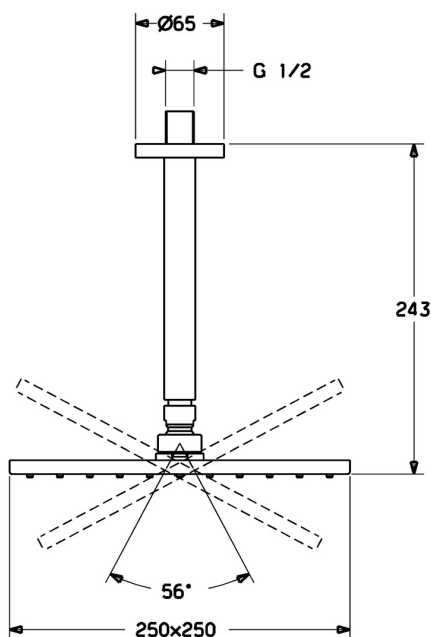

EAN: 4015474257450
static.hansa.com/44270340

- Řešení pro sprchy
- Příslušenství
- Montáž na strop
- Chrom
- Hlavová sprcha, Eco funkce pro omezení průtoku vody, Otočné připojení kulového kloubu, Technologie proti usazeninám (snadno se čistí)
- Déšť - Rovnoměrný a silný proud vody
- Vnější závit, Krycí deska(y)
- 1 proud

Technické údaje

Vlastnosti průtoku

Průtokové množství při 3 bar (s regulátorem průtoku) **12.0 l/min**

Technické vlastnosti

Velikost DN (jmenovitý rozměr) **DN15**
 Zdroj teplé vody **max. +80°C**
 Pracovní tlak **0.5-10 bar**
 Velikost přípojky **G1/2**

Předpisy

Třída hlučnosti **II (ISO 3822)**

Schválení a Prohlášení

Prohlášení o shodě **DoC**

Náhradní díly

SP44270340

	Název	Kód
1.1	Sprchová s dešťovou sprchou, 250x250 mm	59913875
1.4	Tryska deska, 250x250 mm, (-2019)	59913876
1.6	Regulátor průtoku	59913753
1.7	Šroub	59913754
3	Kryt příruby, d 65 mm	59913750
5	Připojovací rameno pro talířovou sprchu, L=200 mm	59913749