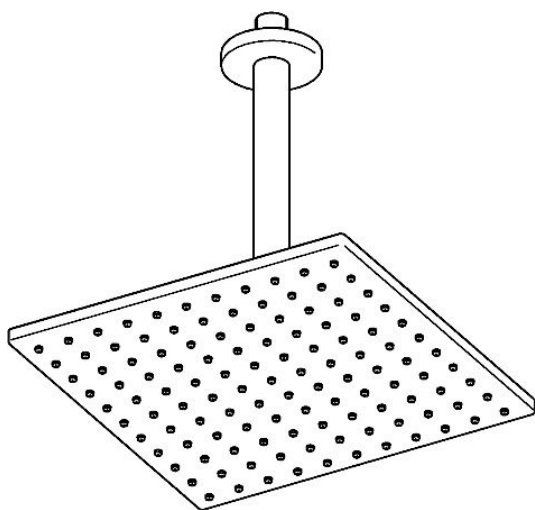

EAN: 4015474257450
static.hansa.com/44270340

- Řešení pro sprchy
- Příslušenství
- Montáž na strop
- Chrom
- Hlavová sprcha, Eco funkce pro omezení průtoku vody, Otočné připojení kulového kloubu, Technologie proti usazeninám (snadno se čistí)
- Déšť - Rovnoměrný a silný proud vody
- Vnější závit, Krycí deska(y)
- 1 proud

Technické údaje

Vlastnosti průtoku

Průtokové množství při 3 bar (s regulátorem průtoku) **12.0 l/min**

Technické vlastnosti

Velikost DN (jmenovitý rozměr) **DN15**
 Zdroj teplé vody **max. +80°C**
 Pracovní tlak **0.5-10 bar**
 Velikost přípojky **G1/2**

Předpisy

Třída hlučnosti **II (ISO 3822)**

Schválení a Prohlášení

Prohlášení o shodě **DoC**

Náhradní díly

SP44270340

	Název	Kód
1.1	Sprchová s dešťovou sprchou, 250x250 mm	59913875
1.4	Tryska deska, 250x250 mm, (-2019)	59913876
1.6	Regulátor průtoku	59913753
1.7	Šroub	59913754
3	Kryt příruby, d 65 mm	59913750
5	Připojovací rameno pro talířovou sprchu, L=200 mm	59913749