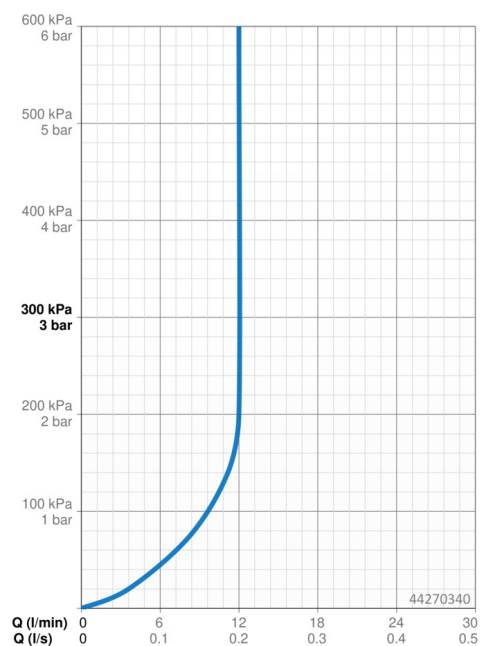

EAN: 4015474257450
static.hansa.com/44270340

- Řešení pro sprchy
- Příslušenství
- Montáž na strop
- Chrom
- Hlavová sprcha, Eco funkce pro omezení průtoku vody, Otočné připojení kulového kloubu, Technologie proti usazeninám (snadno se čistí)
- Déšť - Rovnoměrný a silný proud vody
- Vnější závit, Krycí deska(y)
- 1 proud

Technické údaje

Vlastnosti průtoku

Průtokové množství při 3 bar (s regulátorem průtoku) **12.0 l/min**

Technické vlastnosti

Velikost DN (jmenovitý rozměr) **DN15**
 Zdroj teplé vody **max. +80°C**
 Pracovní tlak **0.5-10 bar**
 Velikost přípojky **G1/2**

Předpisy

Třída hlučnosti **II (ISO 3822)**

Schválení a Prohlášení

Prohlášení o shodě **DoC**

Náhradní díly

SP44270340

	Název	Kód
1.1	Sprchová s dešťovou sprchou, 250x250 mm	59913875
1.4	Tryska deska, 250x250 mm, (-2019)	59913876
1.6	Regulátor průtoku	59913753
1.7	Šroub	59913754
3	Kryt příruby, d 65 mm	59913750
5	Připojovací rameno pro talířovou sprchu, L=200 mm	59913749