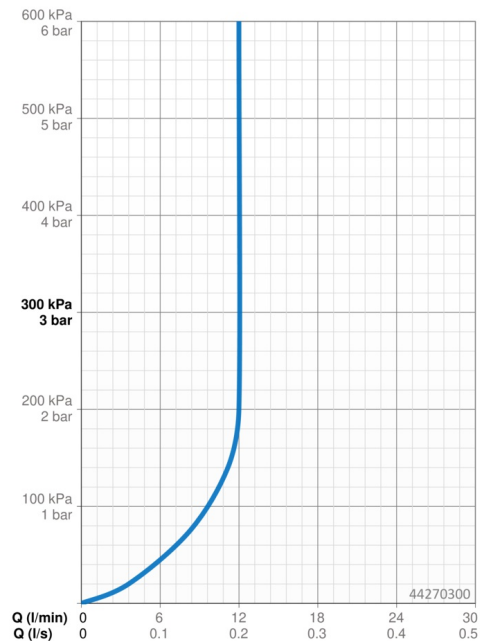

Technické údaje

Vlastnosti prietoku

Prietok pri tlaku 3 bar (s ovládačom prietoku) **12.0 l/min**

Technické vlastnosti

Veľkosť DN (menovitý rozmer) **DN15**
Dodávka teplej vody **max. +65°C**
Pracovný tlak **0.5-5 bar**
Spojovacia veľkosť **G1/2**
Dĺžka / Výška **241 mm**
Materiál **Mosadz**

Predpisy

Trieda hlučnosti **II (ISO 3822)**

Schválenia a Prehlásenia

Vyhlasenie o zhode **DoC**