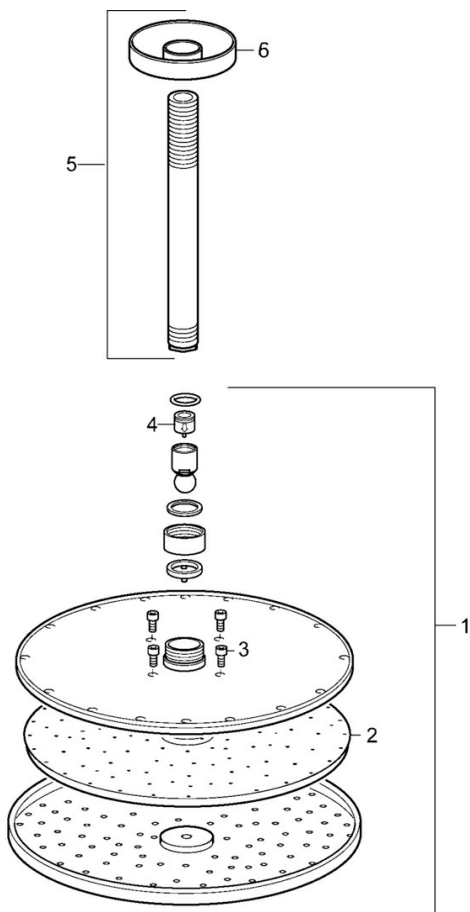

EAN: 4015474252837
static.hansa.com/44270300

- Riešenia pre sprchy
- Príslušenstvo
- Montáž na strop
- Chróm
- Hlavová sprcha, Eco regulácia prietoku vody, Otočné pripojenie guľového kĺbu, Technológia proti usadeninám (ľahko sa čistí)
- Dážď - Rovnomerný a silný prúd vody
- Vonkajší závit, Krycia doska (y)
- 1-prúdová

Technické údaje

Vlastnosti prietoku

Prietok pri tlaku 3 bar (s ovládačom prietoku) **12.0 l/min**

Technické vlastnosti

Veľkosť DN (menovitý rozmer) **DN15**
 Dodávka teplej vody **max. +65°C**
 Pracovný tlak **0.5-5 bar**
 Spojovacia veľkosť **G1/2**
 Dĺžka / Výška **241 mm**
 Materiál **Mosadz**

Predpisy

Trieda hlučnosti **II (ISO 3822)**

Schválenia a Prehlásenia

Vyhlasenie o zhode **DoC**

Náhradné diely

SP44270300

	Názov	Kód
1	Hlavová tanierová sprcha, d 300 mm	59913746
2	Tryska doska, d 300 mm, (-2019)	59913752
3	Skrutka	59913754
4	Regulátor prietoku	59913753
5	Pripojovacie rameno pre tanierovú sprchu, L=200 mm	59913749
6	Kryt príruby, d 65 mm	59913750