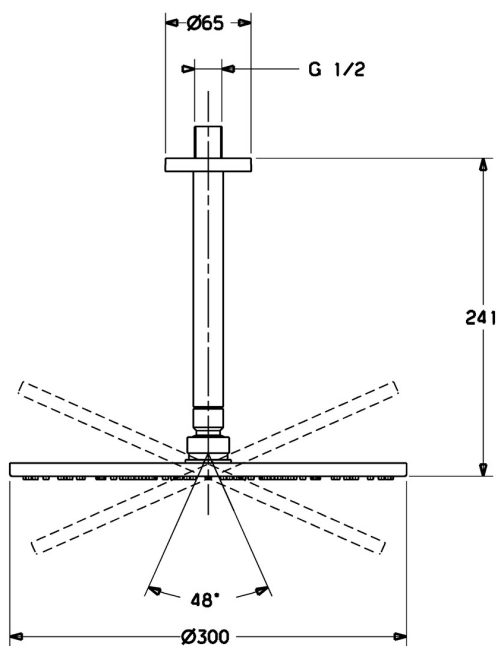

EAN: 4015474252837
static.hansa.com/44270300

- Riešenia pre sprchy
- Príslušenstvo
- Montáž na strop
- Chróm
- Hlavová sprcha, Eco regulácia prietoku vody, Otočné pripojenie guľového kĺbu, Technológia proti usadeninám (ľahko sa čistí)
- Dážď - Rovnomerný a silný prúd vody
- Vonkajší závit, Krycia doska (y)
- 1-prúdová

Technické údaje

Vlastnosti prietoku

Prietok pri tlaku 3 bar (s ovládačom prietoku) **12.0 l/min**

Technické vlastnosti

Veľkosť DN (menovitý rozmer) **DN15**
 Dodávka teplej vody **max. +65°C**
 Pracovný tlak **0.5-5 bar**
 Spojovacia veľkosť **G1/2**
 Dĺžka / Výška **241 mm**
 Materiál **Mosadz**

Predpisy

Trieda hlučnosti **II (ISO 3822)**

Schválenia a Prehlásenia

Vyhlasenie o zhode **DoC**

Náhradné diely

SP44270300

	Názov	Kód
1	Hlavová tanierová sprcha, d 300 mm	59913746
2	Tryska doska, d 300 mm, (-2019)	59913752
3	Skrutka	59913754
4	Regulátor prietoku	59913753
5	Pripojovacie rameno pre tanierovú sprchu, L=200 mm	59913749
6	Kryt príruby, d 65 mm	59913750