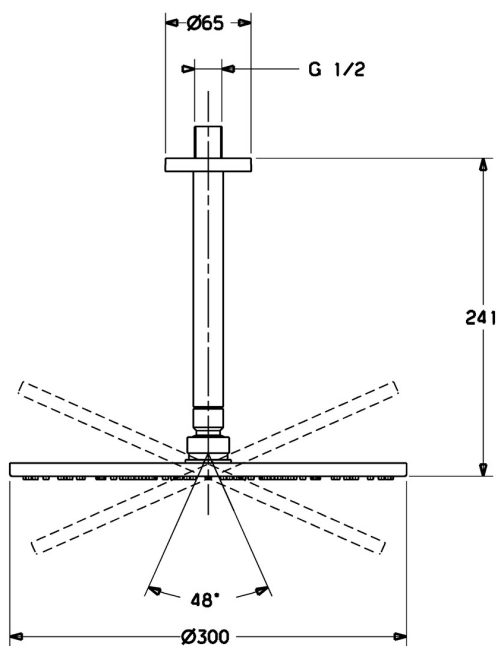

EAN: 4015474252837
static.hansa.com/44270300

- Douche oplossingen
- Hulpuitrustingen
- Plafondmontage
- Chrom
- Hoofddouche, Eco debiet control, Draaibaar kogelscharnier, Beschermtechnologie tegen kalkaanslag
- Regen - gelijkmatige en sterke waterstroom
- Buitendraad, Rozet(ten)
- 1-stralig

Technische gegevens

Doorstromingseigenschappen

Doorstroomhoeveelheid bij 3 bar (met debietregelaar) **12.0 l/min**

Technische eigenschappen

DN-maat **DN15**
 Warmwatertoevoer **max. +65°C**
 Werkdruk **0.5-5 bar**
 Aansluitmaat **G1/2**
 Lengte / Hoogte **241 mm**
 Materiaal **brass**

Voorschriften

Geluidsklasse **II (ISO 3822)**

Toestemmingen en Verklaringen

Verklaring van overeenstemming **DoC**

Reserveonderdelen

SP44270300

	Naam	Code
1	Regendouche, d 300 mm Chrom	59913746
2	Sproeikop, d 300 mm, (-2019)	59913752
3	Schroef	59913754
4	Doorvoerbegrenzer	59913753
5	Douchearm, L=200 mm Chrom	59913749
6	Afdekplaat, d 65 mm Chrom	59913750