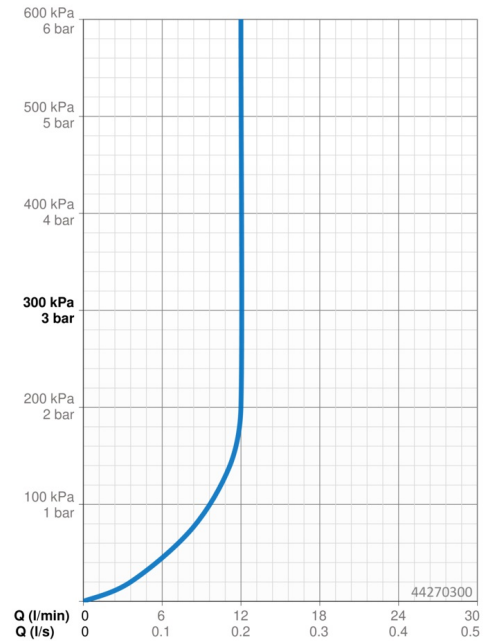

Technische gegevens

Doorstromingseigenschappen

Doorstroomhoeveelheid bij 3 bar (met debietregelaar) **12.0 l/min**

Technische eigenschappen

DN-maat **DN15**
Warmwatertoevoer **max. +65°C**
Werkdruk **0.5-5 bar**
Aansluitmaat **G1/2**
Lengte / Hoogte **241 mm**
Materiaal **brass**

Voorschriften

Geluidsklasse **II (ISO 3822)**

Toestemmingen en Verklaringen

Verklaring van overeenstemming **DoC**