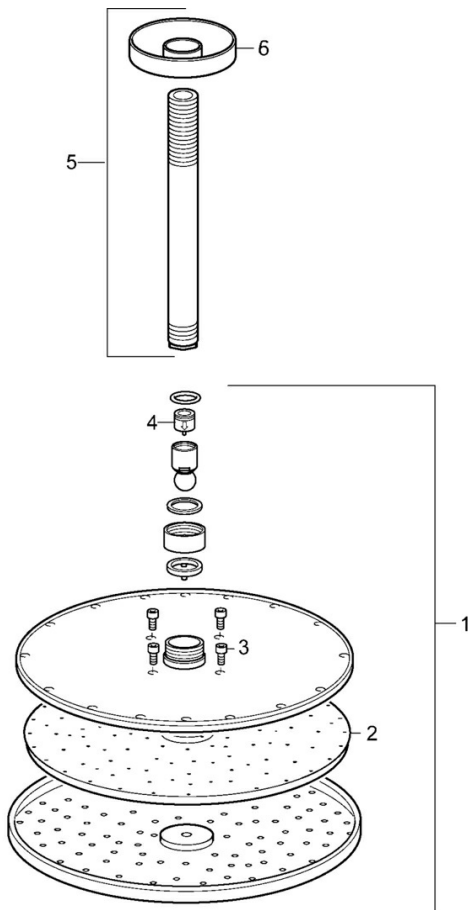

EAN: 4015474252837
static.hansa.com/44270300

- Douche oplossingen
- Hulpuitrustingen
- Plafondmontage
- Chrom
- Hoofddouche, Eco debiet control, Draaibaar kogelscharnier, Beschermtechnologie tegen kalkaanslag
- Regen - gelijkmatige en sterke waterstroom
- Buitendraad, Rozet(ten)
- 1-stralig

Technische gegevens

Doorstromingseigenschappen

Doorstroomhoeveelheid bij 3 bar (met debietregelaar) **12.0 l/min**

Technische eigenschappen

DN-maat **DN15**
 Warmwatertoevoer **max. +65°C**
 Werkdruk **0.5-5 bar**
 Aansluitmaat **G1/2**
 Lengte / Hoogte **241 mm**
 Materiaal **brass**

Voorschriften

Geluidsklasse **II (ISO 3822)**

Toestemmingen en Verklaringen

Verklaring van overeenstemming **DoC**

Reserveonderdelen

SP44270300

	Naam	Code
1	Regendouche, d 300 mm Chrom	59913746
2	Sproeikop, d 300 mm, (-2019)	59913752
3	Schroef	59913754
4	Doorvoerbegrenzer	59913753
5	Douchearm, L=200 mm Chrom	59913749
6	Afdekplaat, d 65 mm Chrom	59913750