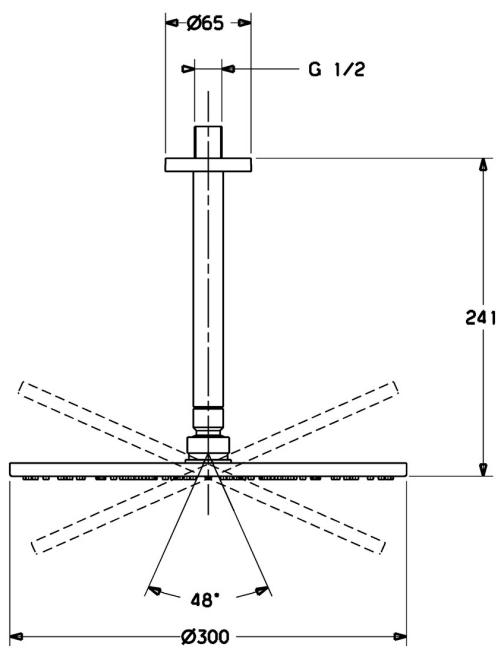

EAN: 4015474252837
static.hansa.com/44270300

- Soluzioni doccia
- Accessori
- Montaggio a soffitto
- Cromo

- Soffione doccia, Eco flow control, Snodo sferico, Tecnologia di protezione anticalcare
- Pioggia - Getto d'acqua uniforme e forte
- Filettatura esterna, Placca/Placche
- 1 getto

Dati tecnici

Caratteristiche flusso

Portata 3 bar (con limitatore di flusso) **12.0 l/min**

Caratteristiche tecniche

Misura DN (dimensione nominale) **DN15**
 Fornitura di acqua calda **max. +65°C**
 Pressione di esercizio **0.5-5 bar**
 Misura della connessione **G1/2**
 Lunghezza / altezza **241 mm**
 Materiale **Ottone**

Norme

Classe di rumorosità **II (ISO 3822)**

Certificati/Dichiarazioni

Dichiarazione di conformità **DoC**

Parti di ricambio

SP44270300

	Nome	Codice
1	Asta Doccia a pioggia, d 300 mm Cromo	59913746
2	Piastra ugelli, d 300 mm, (-2019)	59913752
3	Screw	59913754
4	Limitatore di portata	59913753
5	Braccio Doccia, L=200 mm Cromo	59913749
6	Piastra, d 65 mm Cromo	59913750