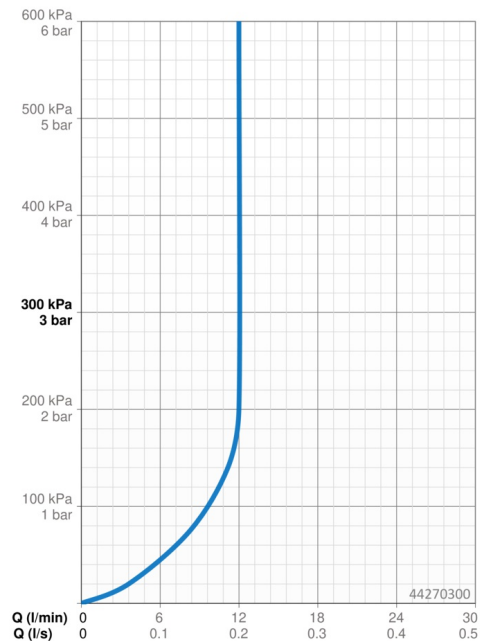

Dati tecnici

Caratteristiche flusso

Portata 3 bar (con limitatore di flusso) **12.0 l/min**

Caratteristiche tecniche

Misura DN (dimensione nominale) **DN15**
Fornitura di acqua calda **max. +65°C**
Pressione di esercizio **0.5-5 bar**
Misura della connessione **G1/2**
Lunghezza / altezza **241 mm**
Materiale **Ottone**

Norme

Classe di rumorosità **II (ISO 3822)**

Certificati/Dichiarazioni

Dichiarazione di conformità **DoC**