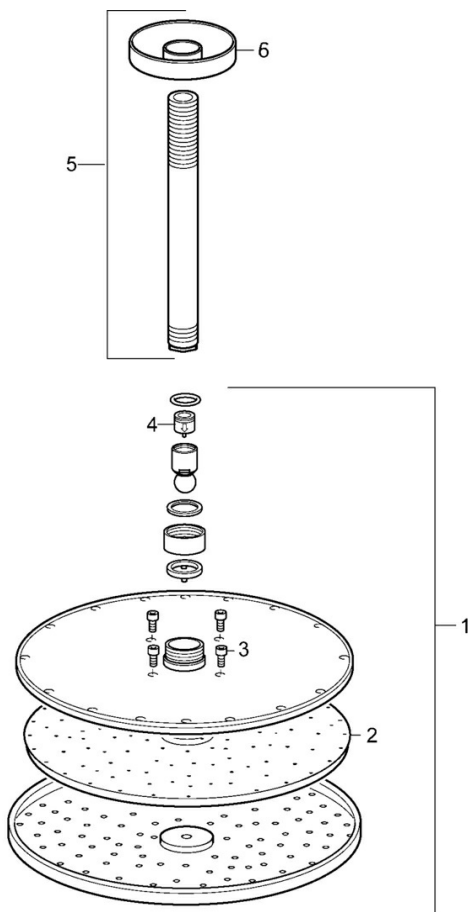

EAN: 4015474252837
static.hansa.com/44270300

- Soluzioni doccia
- Accessori
- Montaggio a soffitto
- Cromo

- Soffione doccia, Eco flow control, Snodo sferico, Tecnologia di protezione anticalcare
- Pioggia - Getto d'acqua uniforme e forte
- Filettatura esterna, Placca/Placche
- 1 getto

Dati tecnici

Caratteristiche flusso

Portata 3 bar (con limitatore di flusso) **12.0 l/min**

Caratteristiche tecniche

Misura DN (dimensione nominale) **DN15**
 Fornitura di acqua calda **max. +65°C**
 Pressione di esercizio **0.5-5 bar**
 Misura della connessione **G1/2**
 Lunghezza / altezza **241 mm**
 Materiale **Ottone**

Norme

Classe di rumorosità **II (ISO 3822)**

Certificati/Dichiarazioni

Dichiarazione di conformità **DoC**

Parti di ricambio

SP44270300

	Nome	Codice
1	Asta Doccia a pioggia, d 300 mm Cromo	59913746
2	Piastra ugelli, d 300 mm, (-2019)	59913752
3	Screw	59913754
4	Limitatore di portata	59913753
5	Braccio Doccia, L=200 mm Cromo	59913749
6	Piastra, d 65 mm Cromo	59913750