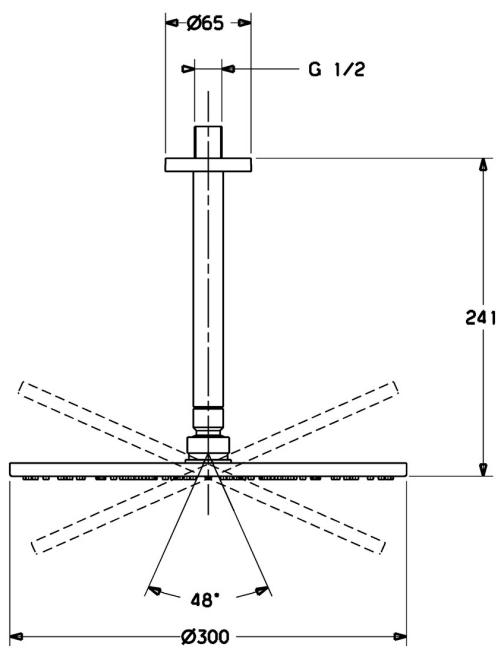

EAN: 4015474252837
static.hansa.com/44270300

- Solutions de douche
- Equipement auxiliaire
- Montage au plafond
- Chrome

- Tête de douche, Contrôle du débit Eco flow, Joint sphérique, Technologie de protection anti calcaire
- Pluie - Jet d'eau régulier et puissant
- Filetage externe, Rosaces de finition
- 1 jet

Caractéristiques techniques

Caractéristiques de débit

Débit à 3 bar (avec limiteur de débit) **12.0 l/min**

Caractéristiques techniques

Taille DN (diamètre nominal) **DN15**
 Alimentation en eau chaude **max. +65°C**
 Pression de service **0.5-5 bar**
 Taille de raccord **G1/2**
 Longueur/hauteur **241 mm**
 Matériau **brass**

Règlementations

Classe acoustique **II (ISO 3822)**

Certificats et normes

Déclaration de conformité **DoC**

Pièces de rechange

SP44270300

	Nom	Code
1	Rain shower, d 300 mm	59913746
2	Plaque de buse, d 300 mm, (-2019)	59913752
3	Vis	59913754
4	Limiteur de debit	59913753
5	Bras encastré douche de tête, L=200 mm	59913749
6	Rosaces, d 65 mm	59913750