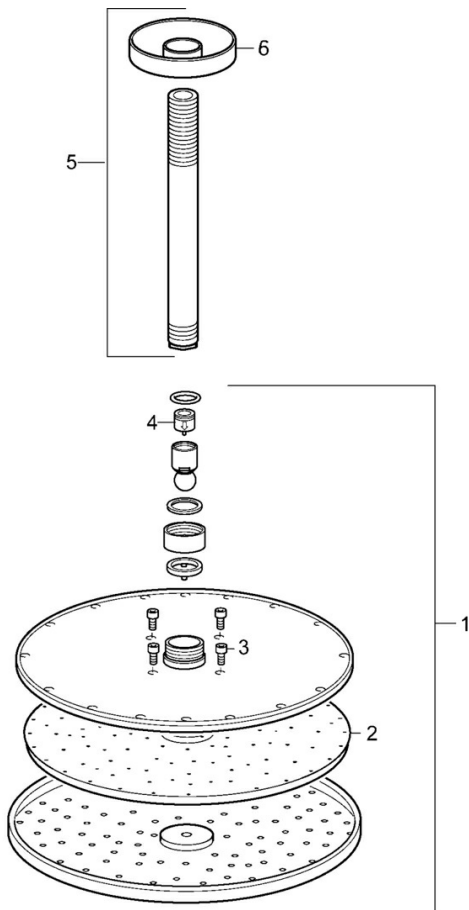

EAN: 4015474252837
static.hansa.com/44270300

- Solutions de douche
- Equipement auxiliaire
- Montage au plafond
- Chrome

- Tête de douche, Contrôle du débit Eco flow, Joint sphérique, Technologie de protection anti calcaire
- Pluie - Jet d'eau régulier et puissant
- Filetage externe, Rosaces de finition
- 1 jet

Caractéristiques techniques

Caractéristiques de débit

Débit à 3 bar (avec limiteur de débit) **12.0 l/min**

Caractéristiques techniques

Taille DN (diamètre nominal) **DN15**
 Alimentation en eau chaude **max. +65°C**
 Pression de service **0.5-5 bar**
 Taille de raccord **G1/2**
 Longueur/hauteur **241 mm**
 Matériau **brass**

Règlementations

Classe acoustique **II (ISO 3822)**

Certificats et normes

Déclaration de conformité **DoC**

Pièces de rechange

SP44270300

	Nom	Code
1	Rain shower, d 300 mm	59913746
2	Plaque de buse, d 300 mm, (-2019)	59913752
3	Vis	59913754
4	Limiteur de debit	59913753
5	Bras encastré douche de tête, L=200 mm	59913749
6	Rosaces, d 65 mm	59913750