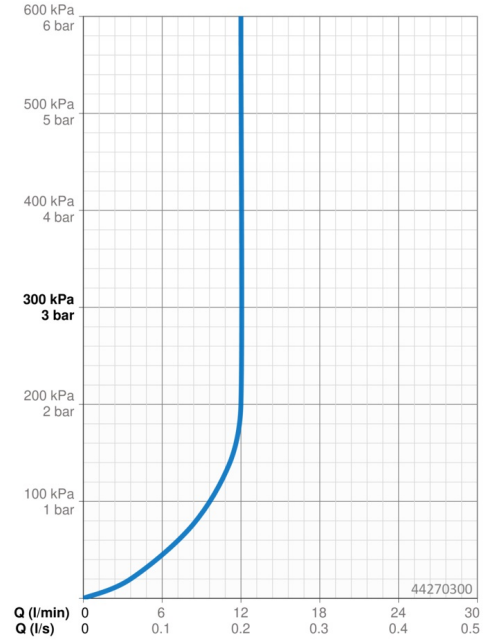

Caractéristiques techniques

Caractéristiques de débit

Débit à 3 bar (avec limiteur de débit) **12.0 l/min**

Caractéristiques techniques

Taille DN (diamètre nominal) **DN15**
Alimentation en eau chaude **max. +65°C**
Pression de service **0.5-5 bar**
Taille de raccord **G1/2**
Longueur/hauteur **241 mm**
Matériau **brass**

Règlementations

Classe acoustique **II (ISO 3822)**

Certificats et normes

Déclaration de conformité **DoC**