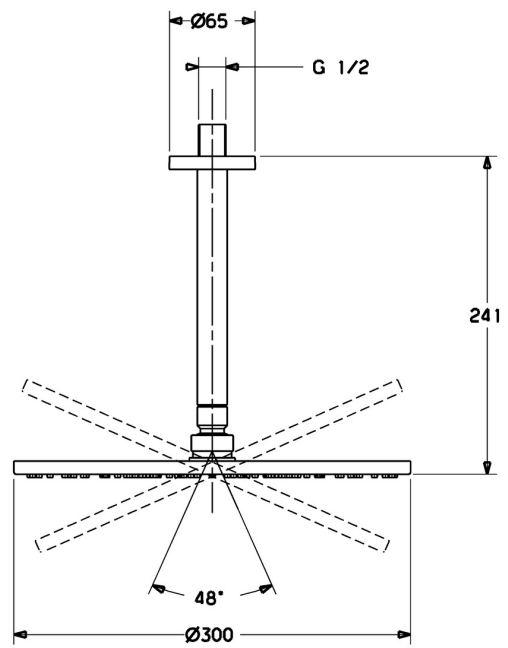

EAN: 4015474252837
static.hansa.com/44270300

- Dusche
- Zubehör
- Deckenmontage
- Chrom
- Kopfbrause, Eco-Durchfluss, Schwenkbares Kugelgelenk, Anti-Kalk-Technik
- Regenstrahl - Gleichmäßiger und starker Wasserstrahl
- Außengewinde, Abdeckung(en)
- 1-strahlig

Technische Daten

Durchflusseigenschaften

Durchfluss bei 3 bar (mit Durchflussregler) **12.0 l/min**

Technische Eigenschaften

DN-Größe (Nennmaß) **DN15**
 Warmwasserversorgung **max. +65°C**
 Arbeitsdruck **0.5-5 bar**
 Anschlussgröße **G1/2**
 Länge / Höhe **241 mm**
 Werkstoff **Messing**

Vorschriften

Geräuschklasse **II (ISO 3822)**

Zulassungen und Deklarationen

Konformitätserklärung **DoC**

Ersatzteile

SP44270300

	Name	Art.-Nr.
1	Kopfbrause, d 300 mm	59913746
2	Düsenplatte, d 300 mm, (-2019)	59913752
3	Schraube	59913754
4	Durchflussbegrenzer	59913753
5	Brausearm ohne Kopfbrause, L=200 mm	59913749
6	Rosette, d 65 mm	59913750