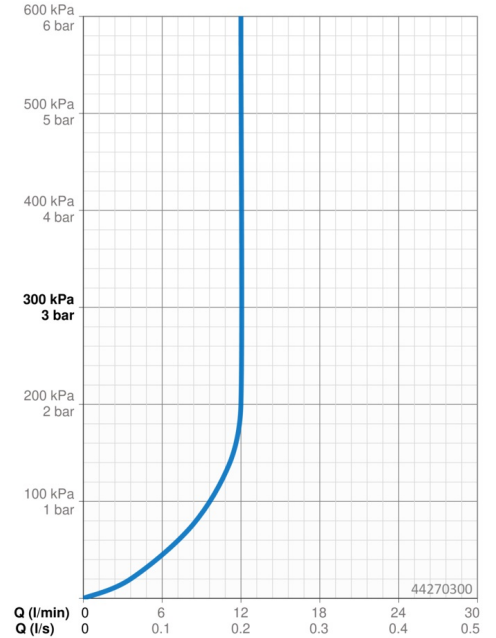

Technische Daten

Durchflusseigenschaften

Durchfluss bei 3 bar (mit Durchflussregler) **12.0 l/min**

Technische Eigenschaften

DN-Größe (Nennmaß) **DN15**
Warmwasserversorgung **max. +65°C**
Arbeitsdruck **0.5-5 bar**
Anschlussgröße **G1/2**
Länge / Höhe **241 mm**
Werkstoff **Messing**

Vorschriften

Geräuschklasse **II (ISO 3822)**

Zulassungen und Deklarationen

Konformitätserklärung **DoC**