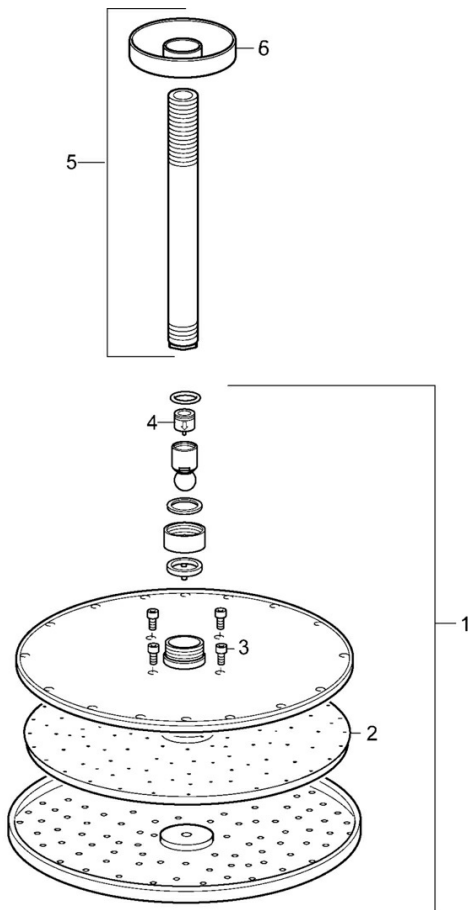

EAN: 4015474252837
static.hansa.com/44270300

- Dusche
- Zubehör
- Deckenmontage
- Chrom
- Kopfbrause, Eco-Durchfluss, Schwenkbares Kugelgelenk, Anti-Kalk-Technik
- Regenstrahl - Gleichmäßiger und starker Wasserstrahl
- Außengewinde, Abdeckung(en)
- 1-strahlig

Technische Daten

Durchflusseigenschaften

Durchfluss bei 3 bar (mit Durchflussregler) **12.0 l/min**

Technische Eigenschaften

DN-Größe (Nennmaß) **DN15**
 Warmwasserversorgung **max. +65°C**
 Arbeitsdruck **0.5-5 bar**
 Anschlussgröße **G1/2**
 Länge / Höhe **241 mm**
 Werkstoff **Messing**

Vorschriften

Geräuschklasse **II (ISO 3822)**

Zulassungen und Deklarationen

Konformitätserklärung **DoC**

Ersatzteile

SP44270300

	Name	Art.-Nr.
1	Kopfbrause, d 300 mm	59913746
2	Düsenplatte, d 300 mm, (-2019)	59913752
3	Schraube	59913754
4	Durchflussbegrenzer	59913753
5	Brausearm ohne Kopfbrause, L=200 mm	59913749
6	Rosette, d 65 mm	59913750