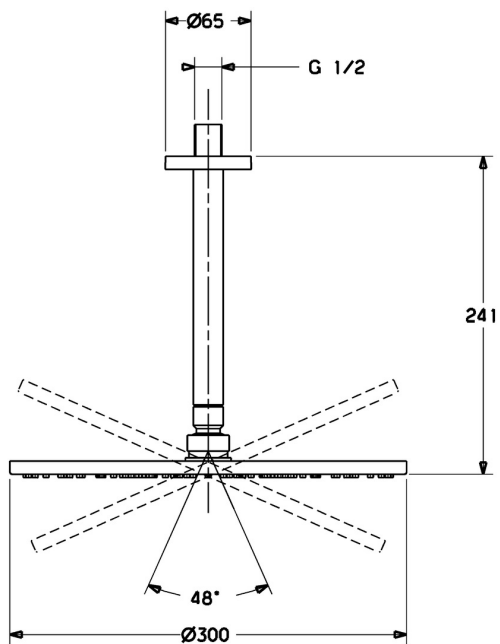

EAN: 4015474252837  
[static.hansa.com/44270300](http://static.hansa.com/44270300)

- Řešení pro sprchy
  - Příslušenství
  - Montáž na strop
  - Chrom
- Hlavová sprcha, Eco funkce pro omezení průtoku vody, Otočné připojení kulového kloubu, Technologie proti usazeninám (snadno se čistí)
  - Déšť - Rovnoměrný a silný proud vody
  - Vnější závit, Krycí deska(y)
  - 1 proud

### Technické vlastnosti

Velikost DN (jmenovitý rozměr) **DN15**  
 Zdroj teplé vody **max. +65°C**  
 Pracovní tlak **0.5-5 bar**  
 Velikost přípojky **G1/2**  
 Délka/výška **241 mm**  
 Materiál **Mosaz**

### SP44270300

	Název	Kód
1	Sprchová s dešťovou sprchou, d 300 mm	59913746
2	Tryska deska, d 300 mm, (-2019)	59913752
3	Šroub	59913754
4	Regulátor průtoku	59913753
5	Připojovací rameno pro talířovou sprchu, L=200 mm	59913749
6	Kryt příruby, d 65 mm	59913750