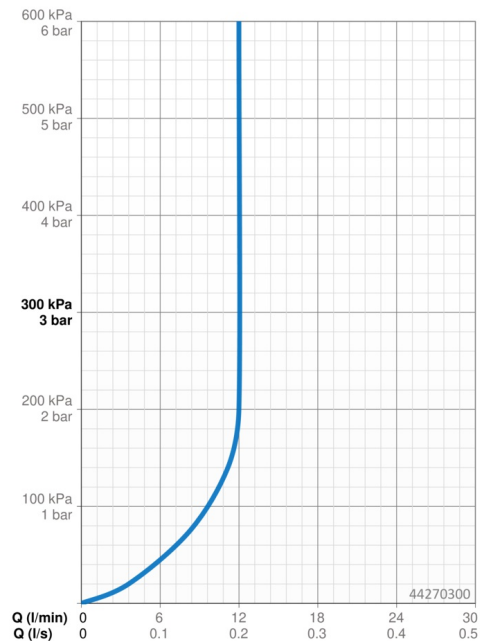

Technické údaje

Vlastnosti průtoku

Průtokové množství při 3 bar (s regulátorem průtoku) **12.0 l/min**

Technické vlastnosti

Velikost DN (jmenovitý rozměr) **DN15**
Zdroj teplé vody **max. +65°C**
Pracovní tlak **0.5-5 bar**
Velikost přípojky **G1/2**
Délka/výška **241 mm**
Materiál **Mosaz**

Předpisy

Třída hlučnosti **II (ISO 3822)**

Schválení a Prohlášení

Prohlášení o shodě **DoC**