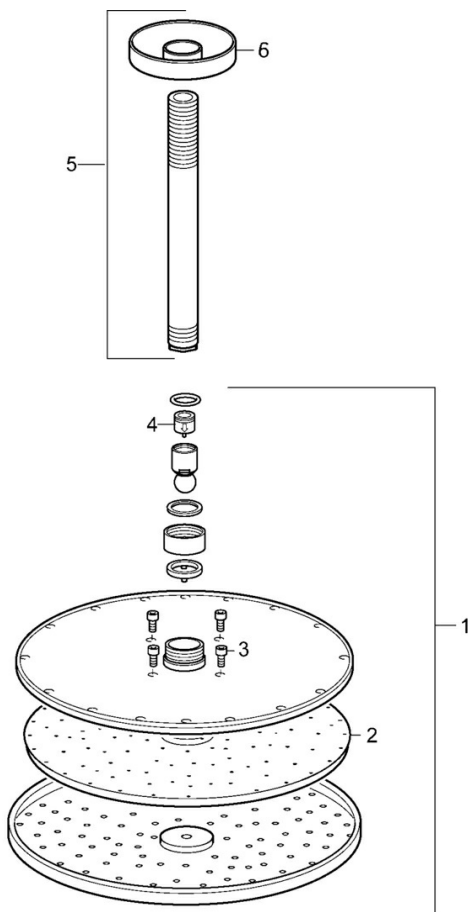

EAN: 4015474252837  
[static.hansa.com/44270300](http://static.hansa.com/44270300)

- Řešení pro sprchy
  - Příslušenství
  - Montáž na strop
  - Chrom
- Hlavová sprcha, Eco funkce pro omezení průtoku vody, Otočné připojení kulového kloubu, Technologie proti usazeninám (snadno se čistí)
  - Déšť - Rovnoměrný a silný proud vody
  - Vnější závit, Krycí deska(y)
  - 1 proud

### Technické vlastnosti

Velikost DN (jmenovitý rozměr) **DN15**  
 Zdroj teplé vody **max. +65°C**  
 Pracovní tlak **0.5-5 bar**  
 Velikost přípojky **G1/2**  
 Délka/výška **241 mm**  
 Materiál **Mosaz**

### SP44270300

	Název	Kód
1	Sprchová s dešťovou sprchou, d 300 mm	59913746
2	Tryska deska, d 300 mm, (-2019)	59913752
3	Šroub	59913754
4	Regulátor průtoku	59913753
5	Připojovací rameno pro talířovou sprchu, L=200 mm	59913749
6	Kryt příruby, d 65 mm	59913750