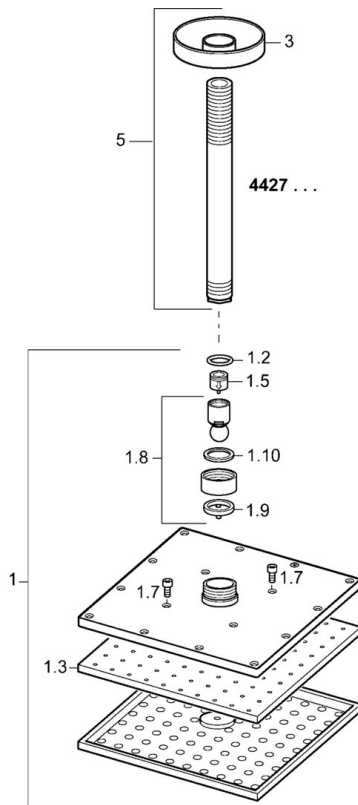

Technische gegevens

Doorstromingseigenschappen

Doorstroomhoeveelheid bij 3 bar (met debietregelaar) **12.0 l/min**

Technische eigenschappen

DN-maat **DN15**
 Warmwatertoevoer **max. +65°C**
 Werkdruk **0.5-10 bar**
 Aansluitmaat **G1/2**
 Lengte / Hoogte **243 mm**

Voorschriften

Geluidsklasse **II (ISO 3822)**

Toestemmingen en Verklaringen

Verklaring van overeenstemming **DoC**

Reserveonderdelen

SP44270240

| | Naam | Code |
|-----|--|----------|
| 1.1 | Regendouche, 200x200 mm Chrom | 59913873 |
| 1.3 | Sproeikop, 200x200 mm, (-2019) Stopgezet | 59913874 |
| 1.6 | Doorroerbegrenzer | 59913753 |
| 1.7 | Schroef | 59913754 |
| 3 | Afdekplaat, d 65 mm Chrom | 59913750 |
| 5 | Douchearm, L=200 mm Chrom | 59913749 |