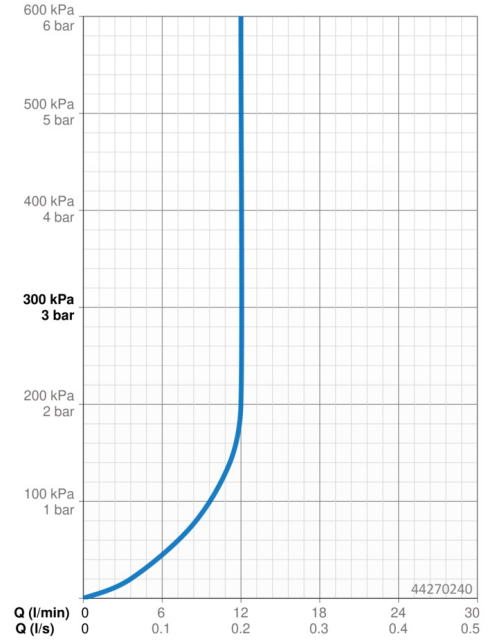

Technische gegevens

Doorstromingseigenschappen

Doorstroomhoeveelheid bij 3 bar (met debietregelaar) **12.0 l/min**

Technische eigenschappen

DN-maat **DN15**
Warmwatertoevoer **max. +65°C**
Werkdruk **0.5-10 bar**
Aansluitmaat **G1/2**
Lengte / Hoogte **243 mm**

Voorschriften

Geluidsklasse **II (ISO 3822)**

Toestemmingen en Verklaringen

Verklaring van overeenstemming **DoC**