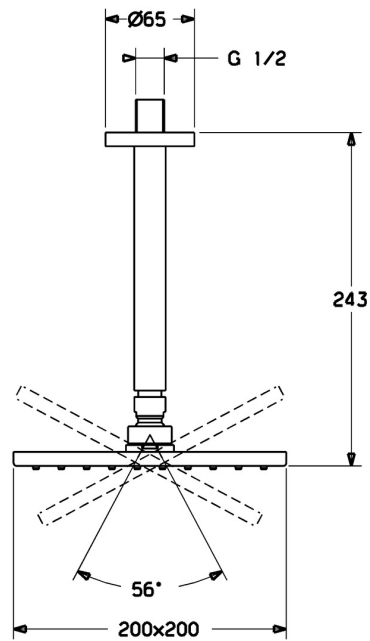

EAN: 4015474257443
static.hansa.com/44270240

- Douche oplossingen
- Hulpuitrustingen
- Plafondmontage
- Chrom
- Hoofddouche, Eco debiet control, Draaibaar kogelscharnier, Beschermtechnologie tegen kalkaanslag
- Regen – gelijkmatige en sterke waterstroom
- Buitendraad, Rozet(ten)
- 1-stralig

Technische gegevens

Doorstromingseigenschappen

Doorstroomhoeveelheid bij 3 bar (met debietregelaar) **12.0 l/min**

Technische eigenschappen

DN-maat **DN15**
 Warmwatertoevoer **max. +65°C**
 Werkdruk **0.5-10 bar**
 Aansluitmaat **G1/2**
 Lengte / Hoogte **243 mm**

Voorschriften

Geluidsklasse **II (ISO 3822)**

Toestemmingen en Verklaringen

Verklaring van overeenstemming **DoC**

Reserveonderdelen

SP44270240

| | Naam | Code |
|-----|--|----------|
| 1.1 | Regendouche, 200x200 mm Chrom | 59913873 |
| 1.3 | Sproeikop, 200x200 mm, (-2019) Stopgezet | 59913874 |
| 1.6 | Doorroerbegrenzer | 59913753 |
| 1.7 | Schroef | 59913754 |
| 3 | Afdekplaat, d 65 mm Chrom | 59913750 |
| 5 | Douchearm, L=200 mm Chrom | 59913749 |