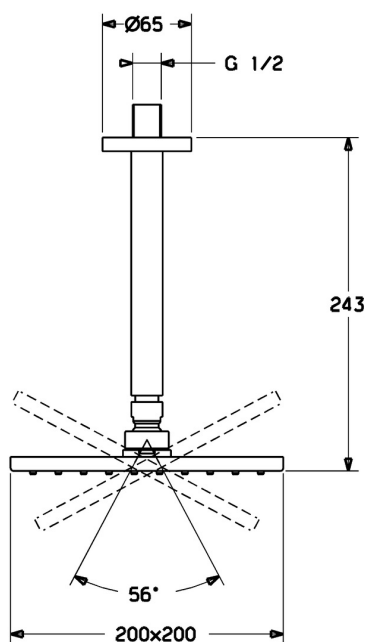

EAN: 4015474257443  
[static.hansa.com/44270240](http://static.hansa.com/44270240)

- Solutions de douche
- Equipement auxiliaire
- Montage au plafond
- Chrome
- Tête de douche, Contrôle du débit Eco flow, Joint sphérique, Technologie de protection anti calcaire
- Pluie - Jet d'eau régulier et puissant
- Filetage externe, Rosaces de finition
- 1 jet

### Caractéristiques techniques

Taille DN (diamètre nominal) **DN15**  
 Alimentation en eau chaude **max. +65°C**  
 Pression de service **0.5-10 bar**  
 Taille de raccord **G1/2**  
 Longueur/hauteur **243 mm**

### SP44270240

	Nom	Code
1.1	Rain shower, 200x200 mm	59913873
1.3	Plaque de buse, 200x200 mm, (-2019) Arrêté	59913874
1.6	Limiteur de debit	59913753
1.7	Vis	59913754
3	Rosaces, d 65 mm	59913750
5	Bras encastré douche de tête, L=200 mm	59913749