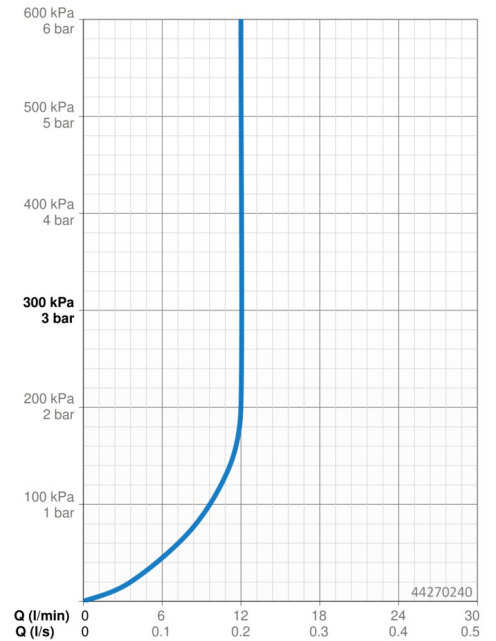

Caractéristiques techniques

Caractéristiques de débit

Débit à 3 bar (avec limiteur de débit) **12.0 l/min**

Caractéristiques techniques

Taille DN (diamètre nominal) **DN15**
Alimentation en eau chaude **max. +65°C**
Pression de service **0.5-10 bar**
Taille de raccord **G1/2**
Longueur/hauteur **243 mm**

Règlementations

Classe acoustique **II (ISO 3822)**

Certificats et normes

Déclaration de conformité **DoC**