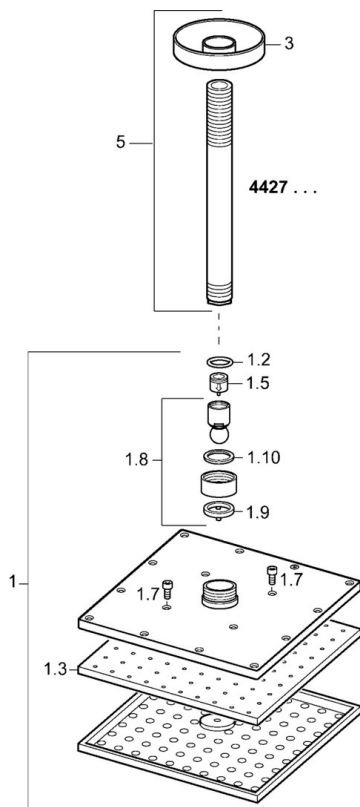

### Caractéristiques techniques

Taille DN (diamètre nominal) **DN15**  
 Alimentation en eau chaude **max. +65°C**  
 Pression de service **0.5-10 bar**  
 Taille de raccord **G1/2**  
 Longueur/hauteur **243 mm**

### SP44270240

	Nom	Code
1.1	Rain shower, 200x200 mm	59913873
1.3	Plaque de buse, 200x200 mm, (-2019) Arrêté	59913874
1.6	Limiteur de debit	59913753
1.7	Vis	59913754
3	Rosaces, d 65 mm	59913750
5	Bras encastré douche de tête, L=200 mm	59913749