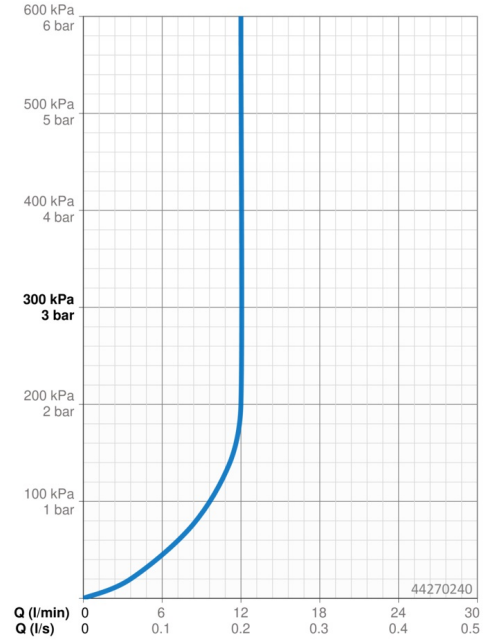

Technische Daten

Durchflusseigenschaften

Durchfluss bei 3 bar (mit Durchflussregler) **12.0 l/min**

Technische Eigenschaften

DN-Größe (Nennmaß) **DN15**
Warmwasserversorgung **max. +65°C**
Arbeitsdruck **0.5-10 bar**
Anschlussgröße **G1/2**
Länge / Höhe **243 mm**

Vorschriften

Geräuschklasse **II (ISO 3822)**

Zulassungen und Deklarationen

Konformitätserklärung **DoC**