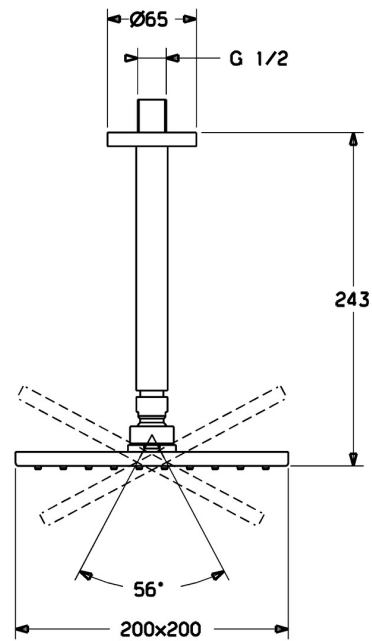

EAN: 4015474257443  
[static.hansa.com/44270240](https://static.hansa.com/44270240)

- Dusche
- Zubehör
- Deckenmontage
- Chrom
- Kopfbrause, Eco-Durchfluss, Schwenkbares Kugelgelenk, Anti-Kalk-Technik
- Regenstrahl - Gleichmäßiger und starker Wasserstrahl
- Außengewinde, Abdeckung(en)
- 1-strahlig

### Technische Eigenschaften

DN-Größe (Nennmaß) **DN15**  
 Warmwasserversorgung **max. +65°C**  
 Arbeitsdruck **0.5-10 bar**  
 Anschlussgröße **G1/2**  
 Länge / Höhe **243 mm**

### SP44270240

	Name	Art.-Nr.
1.1	Kopfbrause, 200x200 mm	59913873
1.3	Düsenplatte, 200x200 mm, (-2019) Ausgelaufen	59913874
1.6	Durchflussbegrenzer	59913753
1.7	Schraube	59913754
3	Rosette, d 65 mm	59913750
5	Brausearm ohne Kopfbrause, L=200 mm	59913749