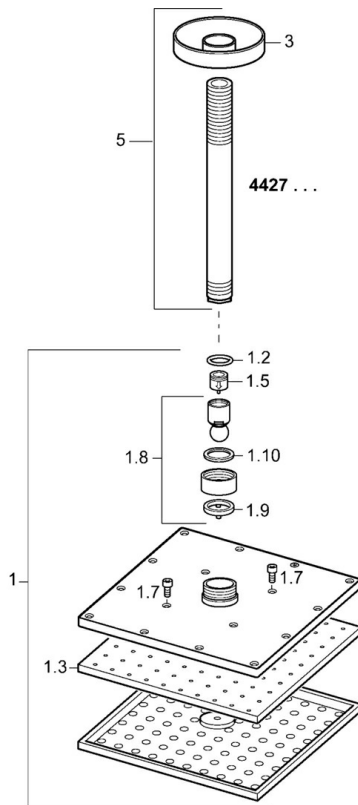

### Technische Eigenschaften

DN-Größe (Nennmaß) **DN15**  
 Warmwasserversorgung **max. +65°C**  
 Arbeitsdruck **0.5-10 bar**  
 Anschlussgröße **G1/2**  
 Länge / Höhe **243 mm**

### SP44270240

	Name	Art.-Nr.
1.1	Kopfbrause, 200x200 mm	59913873
1.3	Düsenplatte, 200x200 mm, (-2019) Ausgelaufen	59913874
1.6	Durchflussbegrenzer	59913753
1.7	Schraube	59913754
3	Rosette, d 65 mm	59913750
5	Brausearm ohne Kopfbrause, L=200 mm	59913749