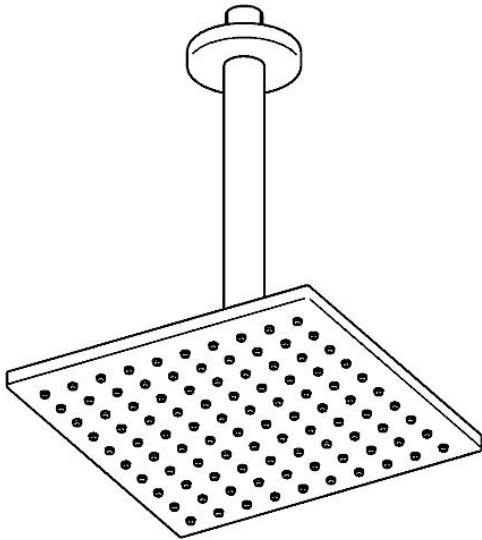

EAN: 4015474257443  
[static.hansa.com/44270240](https://static.hansa.com/44270240)

- Dusche
- Zubehör
- Deckenmontage
- Chrom
- Kopfbrause, Eco-Durchfluss, Schwenkbares Kugelgelenk, Anti-Kalk-Technik
- Regenstrahl - Gleichmäßiger und starker Wasserstrahl
- Außengewinde, Abdeckung(en)
- 1-strahlig

### Technische Eigenschaften

DN-Größe (Nennmaß) **DN15**  
 Warmwasserversorgung **max. +65°C**  
 Arbeitsdruck **0.5-10 bar**  
 Anschlussgröße **G1/2**  
 Länge / Höhe **243 mm**

### SP44270240

	Name	Art.-Nr.
1.1	Kopfbrause, 200x200 mm	59913873
1.3	Düsenplatte, 200x200 mm, (-2019) Ausgelaufen	59913874
1.6	Durchflussbegrenzer	59913753
1.7	Schraube	59913754
3	Rosette, d 65 mm	59913750
5	Brausearm ohne Kopfbrause, L=200 mm	59913749