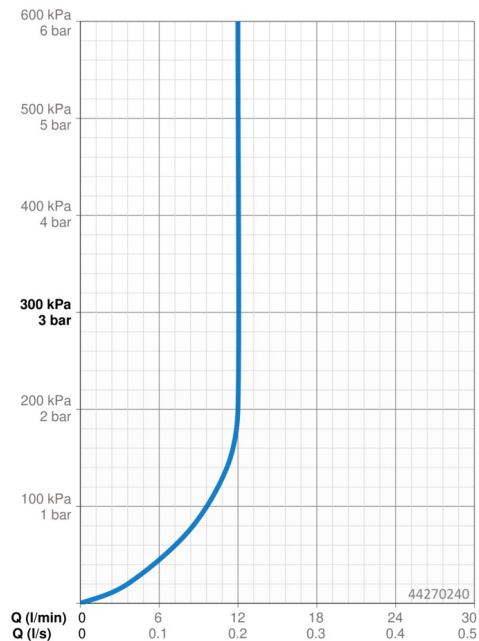

Technické údaje

Vlastnosti průtoku

Průtokové množství při 3 bar (s regulátorem průtoku) **12.0 l/min**

Technické vlastnosti

Velikost DN (jmenovitý rozměr) **DN15**
Zdroj teplé vody **max. +65°C**
Pracovní tlak **0.5-10 bar**
Velikost přípojky **G1/2**
Délka/výška **243 mm**

Předpisy

Třída hlučnosti **II (ISO 3822)**

Schválení a Prohlášení

Prohlášení o shodě **DoC**