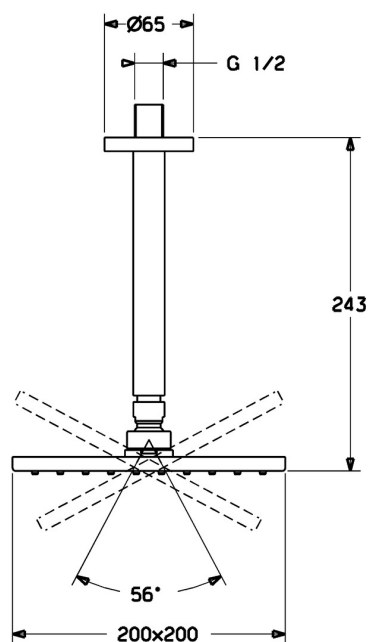

EAN: 4015474257443
static.hansa.com/44270240

- Řešení pro sprchy
- Příslušenství
- Montáž na strop
- Chrom
- Hlavová sprcha, Eco funkce pro omezení průtoku vody, Otočné připojení kulového kloubu, Technologie proti usazeninám (snadno se čistí)
- Déšť - Rovnoměrný a silný proud vody
- Vnější závit, Krycí deska(y)
- 1 proud

Technické údaje

Vlastnosti průtoku

Průtokové množství při 3 bar (s regulátorem průtoku) **12.0 l/min**

Technické vlastnosti

Velikost DN (jmenovitý rozměr) **DN15**
 Zdroj teplé vody **max. +65°C**
 Pracovní tlak **0.5-10 bar**
 Velikost přípojky **G1/2**
 Délka/výška **243 mm**

Předpisy

Třída hlučnosti **II (ISO 3822)**

Schválení a Prohlášení

Prohlášení o shodě **DoC**

Náhradní díly

SP44270240

Název	Kód
1.1 Sprchová s dešťovou sprchou, 200x200 mm	59913873
1.3 Tryska deska, 200x200 mm, (-2019) Ukončeno	59913874
1.6 Regulátor průtoku	59913753
1.7 Šroub	59913754
3 Kryt příruby, d 65 mm	59913750
5 Připojovací rameno pro talířovou sprchu, L=200 mm	59913749