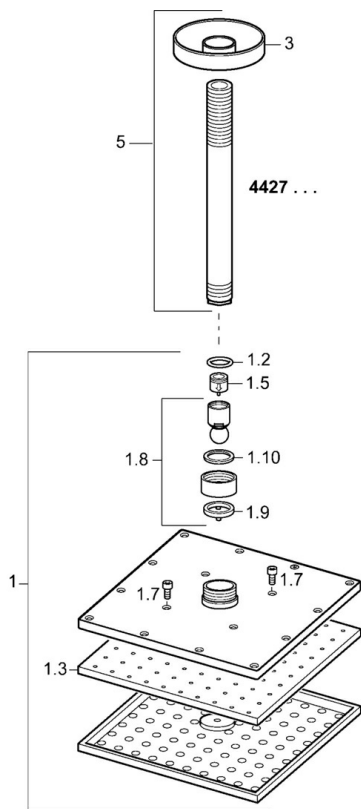

EAN: 4015474257443
static.hansa.com/44270240

- Řešení pro sprchy
- Příslušenství
- Montáž na strop
- Chrom
- Hlavová sprcha, Eco funkce pro omezení průtoku vody, Otočné připojení kulového kloubu, Technologie proti usazeninám (snadno se čistí)
- Déšť - Rovnoměrný a silný proud vody
- Vnější závit, Krycí deska(y)
- 1 proud

Technické údaje

Vlastnosti průtoku

Průtokové množství při 3 bar (s regulátorem průtoku) **12.0 l/min**

Technické vlastnosti

Velikost DN (jmenovitý rozměr) **DN15**
 Zdroj teplé vody **max. +65°C**
 Pracovní tlak **0.5-10 bar**
 Velikost přípojky **G1/2**
 Délka/výška **243 mm**

Předpisy

Třída hlučnosti **II (ISO 3822)**

Schválení a Prohlášení

Prohlášení o shodě **DoC**

Náhradní díly

SP44270240

Název	Kód
1.1 Sprchová s dešťovou sprchou, 200x200 mm	59913873
1.3 Tryska deska, 200x200 mm, (-2019) Ukončeno	59913874
1.6 Regulátor průtoku	59913753
1.7 Šroub	59913754
3 Kryt příruby, d 65 mm	59913750
5 Připojovací rameno pro talířovou sprchu, L=200 mm	59913749