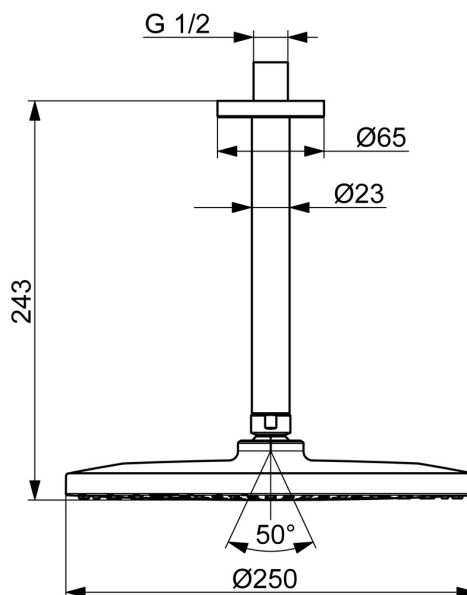

EAN: 4057304020537
static.hansa.com/4427020033

- Riešenia pre sprchy
- Príslušenstvo
- Montáž na strop
- Čierna matná
- Hlavová sprcha, Otočné pripojenie guľového kĺbu, Technológia proti usadeninám (ľahko sa čistí)
- Dážď - Rovnomerný a silný prúd vody
- Vonkajší závit, Krycia doska (y)
- 1-prúdová

Technické údaje

Vlastnosti prietoku

Prietok pri tlaku 3 bar (s ovládačom prietoku) **12.0 l/min**

Technické vlastnosti

Dodávka teplej vody **max. +90°C**
Pracovný tlak **0.5-5 bar**
Spojovacia veľkosť **G1/2**