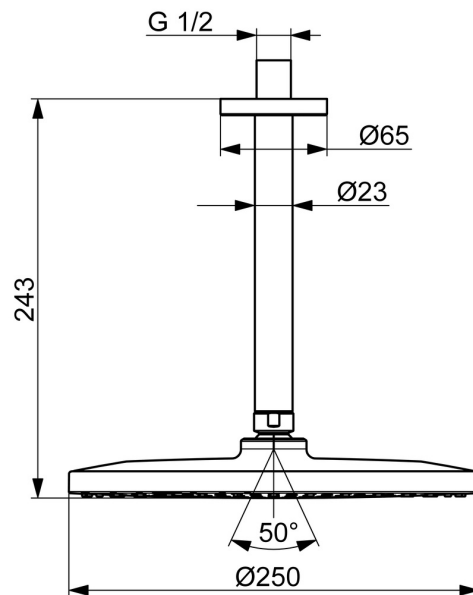

EAN: 4057304020537
static.hansa.com/4427020033

- Douche oplossingen
- Hulpuitrustingen
- Plafondmontage
- Mat zwart
- Hoofddouche, Draaibaar kogelscharnier, Beschermtechnologie tegen kalkaanslag
- Regen – gelijkmatige en sterke waterstroom
- Buitendraad, Rozet(ten)
- 1-stralig

Technische gegevens

Doorstromingseigenschappen

Doorstroomhoeveelheid bij 3 bar (met debietregelaar) **12.0 l/min**

Technische eigenschappen

Warmwatertoevoer **max. +90°C**
 Werkdruk **0.5-5 bar**
 Aansluitmaat **G1/2**