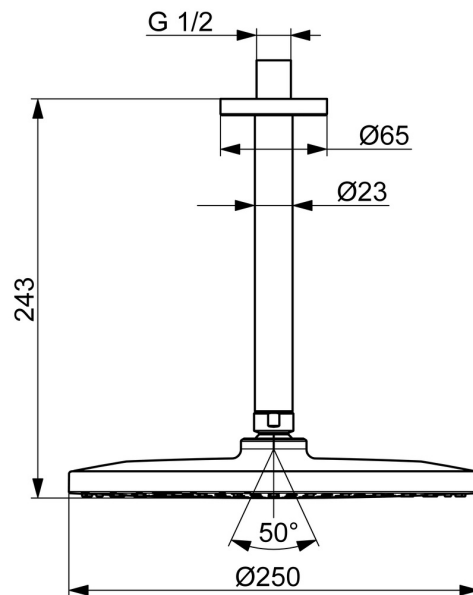

EAN: 4057304020537
static.hansa.com/4427020033

- Soluzioni doccia
- Accessori
- Montaggio a soffitto
- Nero opaco
- Soffione doccia, Snodo sferico, Tecnologia di protezione anticalcare
- Pioggia - Getto d'acqua uniforme e forte
- Filettatura esterna, Placca/Placche
- 1 getto

Dati tecnici

Caratteristiche flusso

Portata 3 bar (con limitatore di flusso) **12.0 l/min**

Caratteristiche tecniche

Fornitura di acqua calda **max. +90°C**
 Pressione di esercizio **0.5-5 bar**
 Misura della connessione **G1/2**