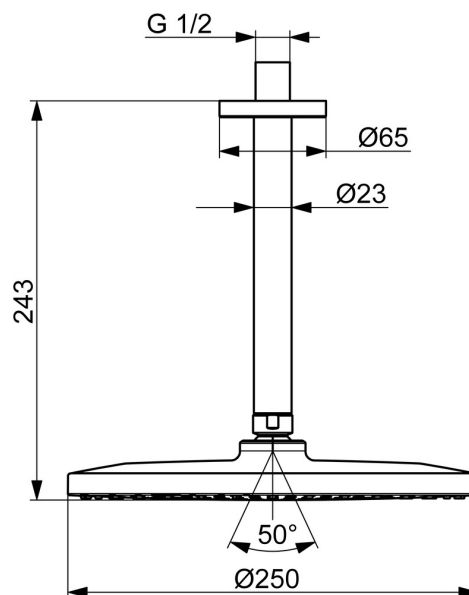

EAN: 4057304020537
static.hansa.com/4427020033

La douche de tête large et plate offre un jet doux qui couvre tout le corps. Profitez d'un jet d'eau régulier et puissant pour une relaxation ultime.

Un design élégant pour un plaisir total

- Solutions de douche
- Equipement auxiliaire
- Montage au plafond
- Mat noir
- Tête de douche, Joint sphérique, Technologie de protection anti calcaire
- Pluie - Jet d'eau régulier et puissant
- Filetage externe, Rosaces de finition
- 1 jet