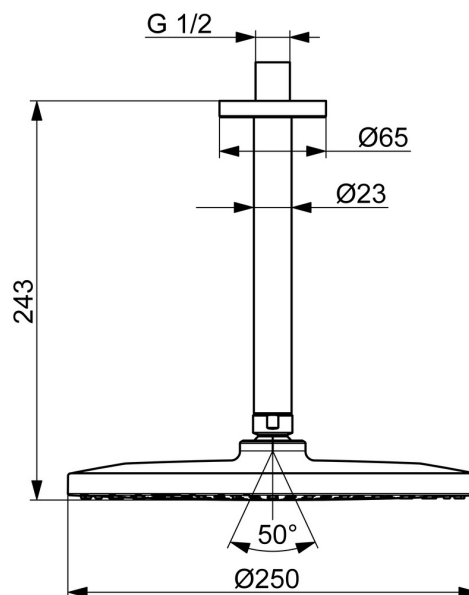

EAN: 4057304020537
static.hansa.com/4427020033

Die große und flache Kopfbrause hat einen sanften Strahl, der den ganzen Körper bedeckt. Genießen Sie den gleichmäßigen und starken Wasserstrahl für die ultimative Entspannung.

Technische Daten

Durchflusseigenschaften

Durchfluss bei 3 bar (mit Durchflussregler) **12.0 l/min**

Technische Eigenschaften

Warmwasserversorgung **max. +90°C**
 Arbeitsdruck **0.5-5 bar**
 Anschlussgröße **G1/2**