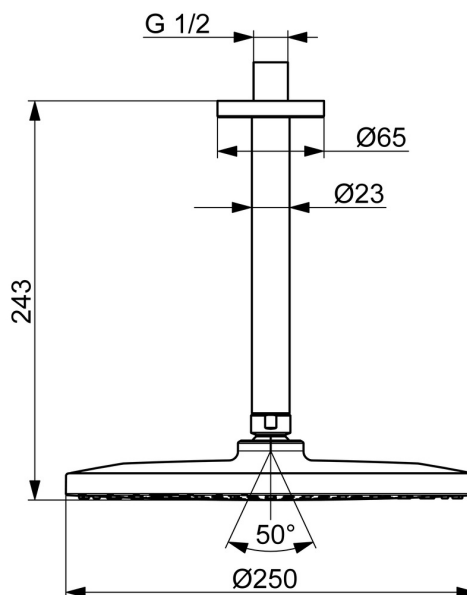

EAN: 4057304020537
static.hansa.com/4427020033

- Řešení pro sprchy
- Příslušenství
- Montáž na strop
- Černá matná
- Hlavová sprcha, Otočné připojení kulového kloubu, Technologie proti usazeninám (snadno se čistí)
- Déšť - Rovnoměrný a silný proud vody
- Vnější závit, Krycí deska(y)
- 1 proud

Technické údaje

Vlastnosti průtoku

Průtokové množství při 3 bar (s regulátorem průtoku) **12.0 l/min**

Technické vlastnosti

Zdroj teplé vody **max. +90°C**
 Pracovní tlak **0.5-5 bar**
 Velikost přípojky **G1/2**