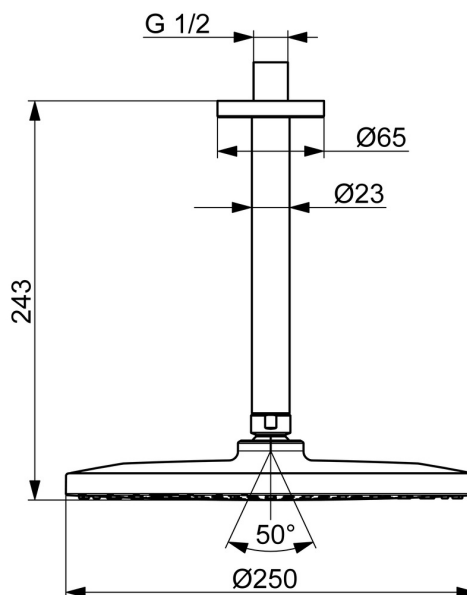

EAN: 4057304018008  
[static.hansa.com/44270200](https://static.hansa.com/44270200)

- Riešenia pre sprchy
- Príslušenstvo
- Montáž na strop
- Chróm
- Hlavová sprcha, Otočné pripojenie guľového kĺbu, Technológia proti usadeninám (ľahko sa čistí)
- Dážď - Rovnomerný a silný prúd vody
- Vonkajší závit, Krycia doska (y)
- 1-prúdová

### Technické vlastnosti

Dodávka teplej vody **max. +90°C**  
 Pracovný tlak **0.5-5 bar**  
 Spojovacia veľkosť **G1/2**