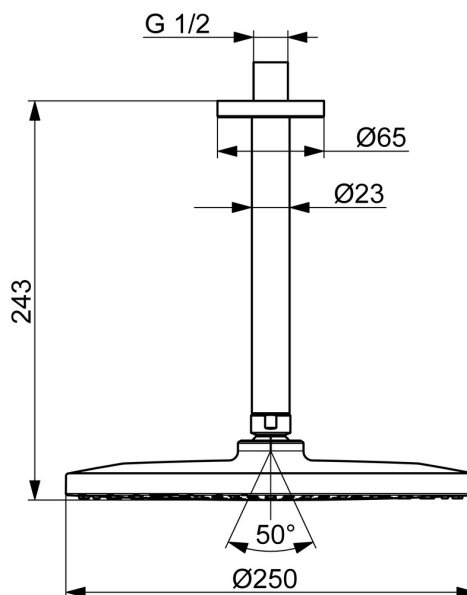

EAN: 4057304018008
static.hansa.com/44270200

De HANSAVIVA Regendouche heeft een diameter van 250 mm en is ontworpen voor plafondmontage. Het heeft een draaibaar kogelscharnier en een chrome afwerking. De regenstraal biedt een gelijkmatige en sterke waterstroom. Met één straalfunctie is deze regendouche perfect voor dagelijks gebruik in zowel B2C als B2B douche-oplossingen.

Technische gegevens

Doorstromingseigenschappen

Doorstroomhoeveelheid bij 3 bar (met debietregelaar) **12.0 l/min**

Technische eigenschappen

Warmwatertoevoer **max. +90°C**
 Werkdruk **0.5-5 bar**
 Aansluitmaat **G1/2**