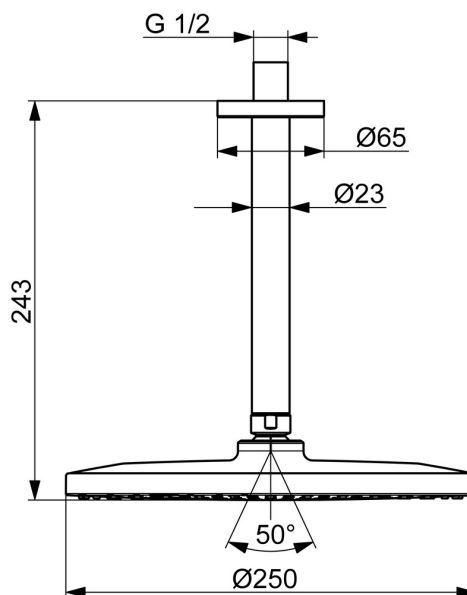

EAN: 4057304018008  
[static.hansa.com/44270200](http://static.hansa.com/44270200)

- Soluzioni doccia
- Accessori
- Montaggio a soffitto
- Cromo
- Soffione doccia, Snodo sferico, Tecnologia di protezione anticalcare
- Pioggia - Getto d'acqua uniforme e forte
- Filettatura esterna, Placca/Placche
- 1 getto

### Caratteristiche flusso

Portata 3 bar (con limitatore di flusso) **12.0 l/min**

### Caratteristiche tecniche

Fornitura di acqua calda **max. +90°C**  
 Pressione di esercizio **0.5-5 bar**  
 Misura della connessione **G1/2**