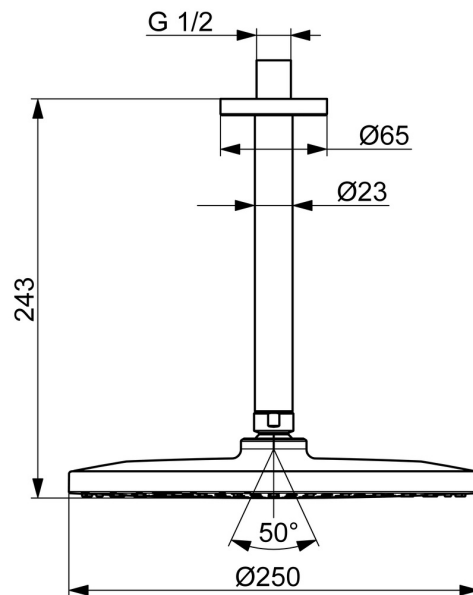

EAN: 4057304018008
static.hansa.com/44270200

La douche de tête large et plate offre un jet doux qui couvre tout le corps. Profitez d'un jet d'eau régulier et puissant pour une relaxation ultime.

Un design élégant pour un plaisir total

Caractéristiques techniques

Caractéristiques de débit

Débit à 3 bar (avec limiteur de débit) **12.0 l/min**

Caractéristiques techniques

Alimentation en eau chaude **max. +90°C**

Pression de service **0.5-5 bar**

Taille de raccord **G1/2**

Règlementations

Norme EN **EN1112**

Classe acoustique 0,2 l/s **II (ISO 3822)**

Certificats et normes

Déclaration de conformité **DoC**