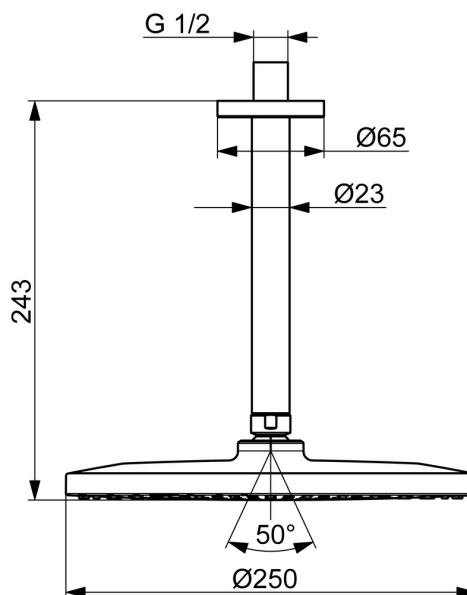

EAN: 4057304018008
static.hansa.com/44270200

Die große und flache Kopfbrause hat einen sanften Strahl, der den ganzen Körper bedeckt. Genießen Sie den gleichmäßigen und starken Wasserstrahl für die ultimative Entspannung.

Technische Daten

Durchflusseigenschaften

Durchfluss bei 3 bar (mit Durchflussregler) **12.0 l/min**

Technische Eigenschaften

Warmwasserversorgung **max. +90°C**
 Arbeitsdruck **0.5-5 bar**
 Anschlussgröße **G1/2**