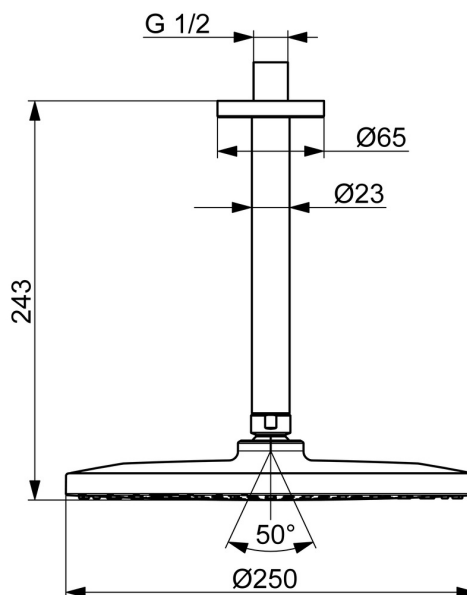

EAN: 4057304018008  
[static.hansa.com/44270200](http://static.hansa.com/44270200)

- Řešení pro sprchy
- Příslušenství
- Montáž na strop
- Chrom
- Hlavová sprcha, Otočné připojení kulového kloubu, Technologie proti usazeninám (snadno se čistí)
- Déšť - Rovnoměrný a silný proud vody
- Vnější závit, Krycí deska(y)
- 1 proud

### Technické vlastnosti

Zdroj teplé vody **max. +90°C**

Pracovní tlak **0.5-5 bar**

Velikost přípojky **G1/2**