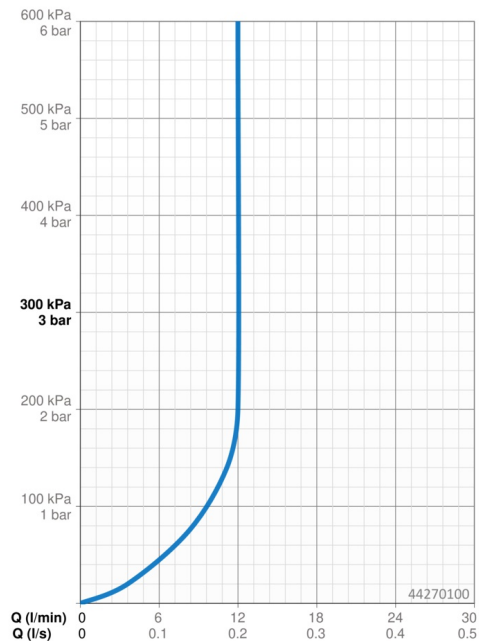

Technické údaje

Vlastnosti prietoku

Prietok pri tlaku 3 bar (s ovládačom prietoku) **12.0 l/min**

Technické vlastnosti

Veľkosť DN (menovitý rozmer) **DN15**
Dodávka teplej vody **max. +65°C**
Pracovný tlak **0.5-10 bar**
Spojovacia veľkosť **G1/2**
Dĺžka / Výška **239 mm**
Materiál **Mosadz**

Predpisy

Trieda hlučnosti **II (ISO 3822)**

Schválenia a Prehlásenia

Vyhlásenie o zhode **DoC**