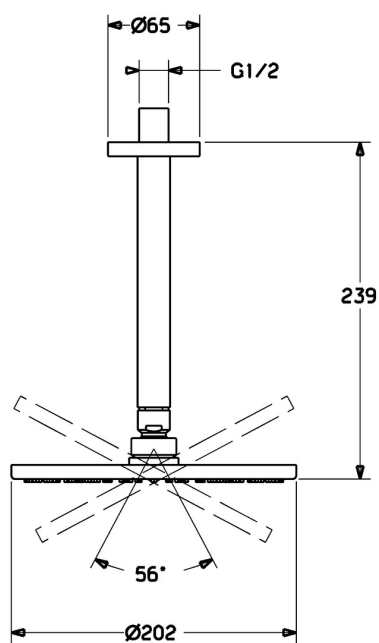

EAN: 4015474238879
static.hansa.com/44270100

- Riešenia pre sprchy
- Príslušenstvo
- Montáž na strop
- Chróm
- Hlavová sprcha, Otočné pripojenie guľového kĺbu, Technológia proti usadeninám (ľahko sa čistí)
- Dážď – Rovnomerný a silný prúd vody
- Vonkajší závit, Krycia doska (y)
- 1-prúdová

Technické údaje

Vlastnosti prietoku

Prietok pri tlaku 3 bar (s ovládačom prietoku) **12.0 l/min**

Technické vlastnosti

Veľkosť DN (menovitý rozmer) **DN15**
 Dodávka teplej vody **max. +65°C**
 Pracovný tlak **0.5-10 bar**
 Spojovacia veľkosť **G1/2**
 Dĺžka / Výška **239 mm**
 Materiál **Mosadz**

Predpisy

Trieda hlučnosti **II (ISO 3822)**

Schválenia a Prehlásenia

Vyhlásenie o zhode **DoC**

Náhradné diely

SP44270100

	Názov	Kód
1	Hlavová tanierová sprcha, d 200 mm	59913747
1.3	Tryska doska, d 200 mm, (-2019)	59913751
1.6	Regulátor prietoku	59913753
1.7	Skrutka	59913754
3	Kryt príruby, d 65 mm	59913750
5	Pripojovacie rameno pre tanierový sprchu, L=200 mm	59913749