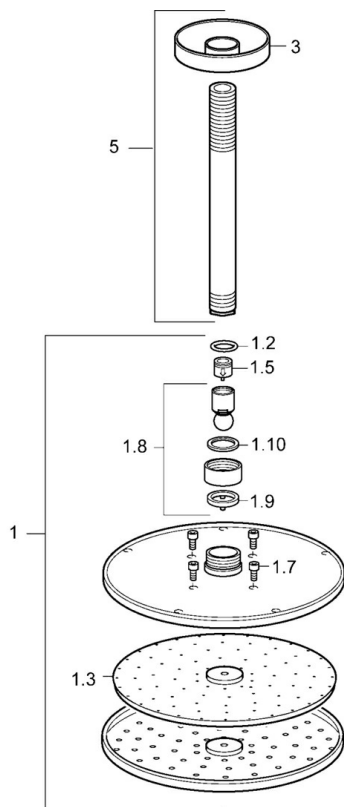

EAN: 4015474238879
static.hansa.com/44270100

- Riešenia pre sprchy
- Príslušenstvo
- Montáž na strop
- Chróm
- Hlavová sprcha, Otočné pripojenie guľového kĺbu, Technológia proti usadeninám (ľahko sa čistí)
- Dážď – Rovnomerný a silný prúd vody
- Vonkajší závit, Krycia doska (y)
- 1-prúdová

Technické údaje

Vlastnosti prietoku

Prietok pri tlaku 3 bar (s ovládačom prietoku) **12.0 l/min**

Technické vlastnosti

Veľkosť DN (menovitý rozmer) **DN15**
 Dodávka teplej vody **max. +65°C**
 Pracovný tlak **0.5-10 bar**
 Spojovacia veľkosť **G1/2**
 Dĺžka / Výška **239 mm**
 Materiál **Mosadz**

Predpisy

Trieda hlučnosti **II (ISO 3822)**

Schválenia a Prehlásenia

Vyhlásenie o zhode **DoC**

Náhradné diely

SP44270100

	Názov	Kód
1	Hlavová tanierová sprcha, d 200 mm	59913747
1.3	Tryska doska, d 200 mm, (-2019)	59913751
1.6	Regulátor prietoku	59913753
1.7	Skrutka	59913754
3	Kryt príruby, d 65 mm	59913750
5	Pripojovacie rameno pre tanierový sprchu, L=200 mm	59913749